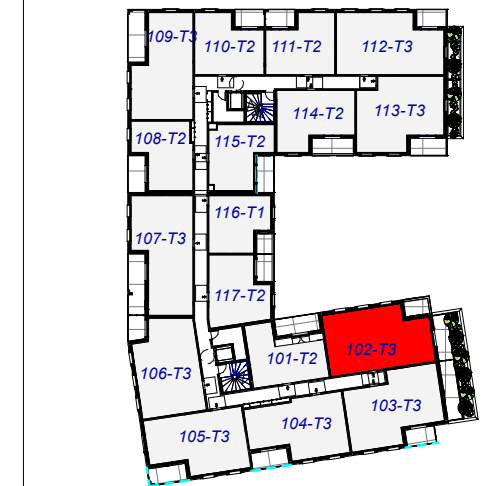

ARISTIDE

RUE ARISTIDE BRIAND
37540 SAINT CYR SUR LOIRE

11, RUE BERTRAND GESLIN 44000 NANTES

Bât.	Niveau	Type	Lot
R+1	R+1	T3	102

PIECES	SURFACES
ENTREE	6.6 m ²
SEJOUR/CUISINE	26.9 m ²
CELLIER	2.0 m ²
CHAMBRE 1	11.4 m ²
CHAMBRE 2	9.2 m ²
SDB	6.8 m ²
WC	2.2 m ²

TOTAL	65.2 m²
--------------	---------------------------

TERRASSE	4.1 m ²
TERRASSE	8.0 m ²

Atelier Blanchet Feray - 06/27/22

Soffite Ht mini 2.20m

NOTA: Le présent plan est établi sur la base du permis de construire et pourra subir des adaptations dimensionnelles techniques et d'organistaion sur la base des études détaillées d'exécution. Les poutres, poteaux, soffites et faux-plafonds ne figurent pas forcément sur le présent plan. Les éléments de mobilier (meubles, appareils ménagers et plans de travail) ne sont placés qu'à titre indicatif.