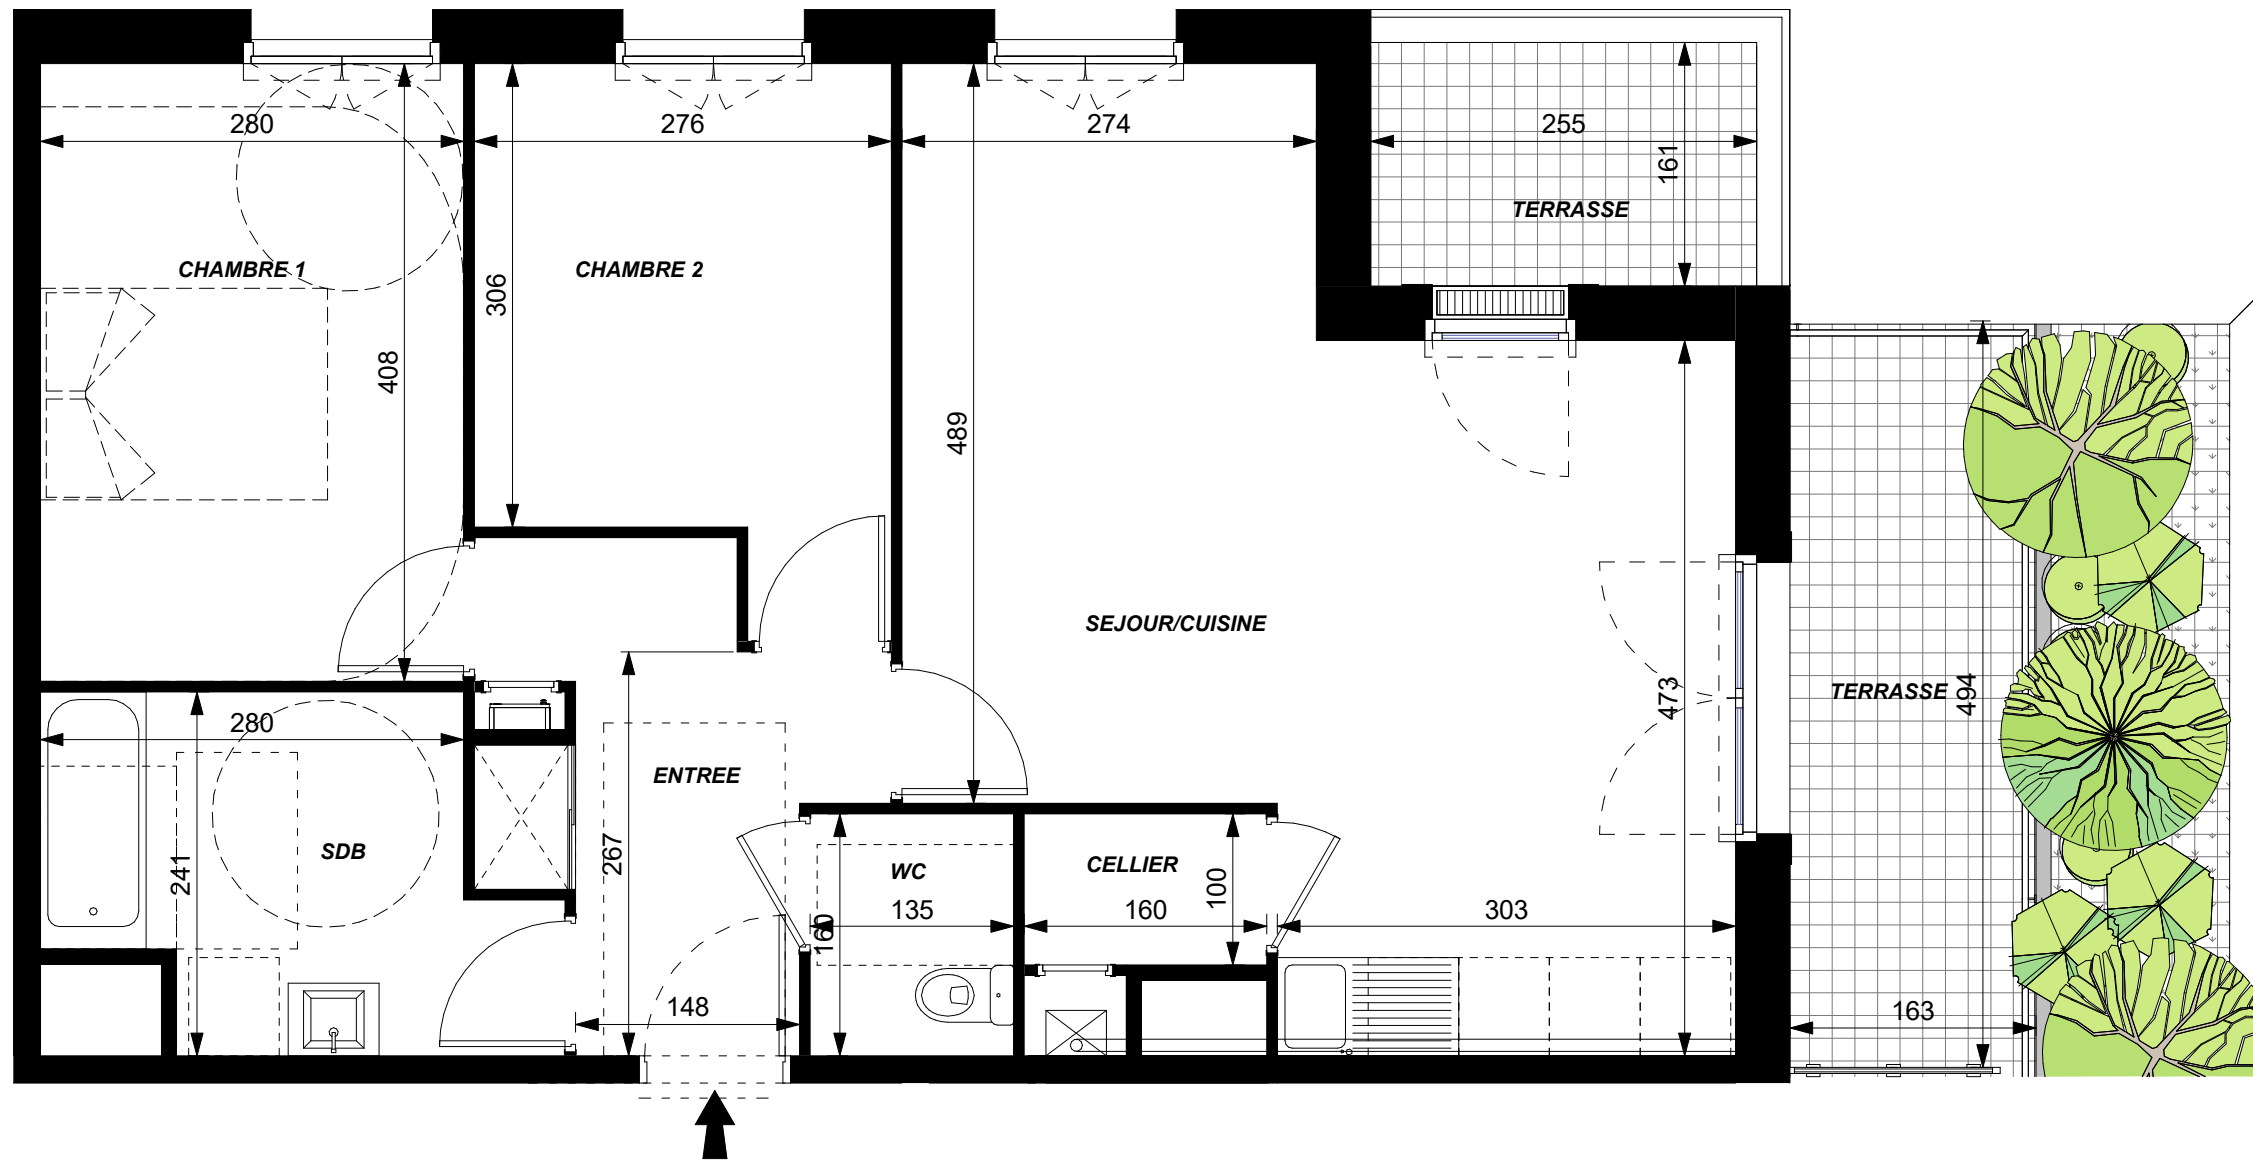

ARISTIDE

RUE ARISTIDE BRIAND
37540 SAINT CYR SUR LOIRE

11, RUE BERTRAND GESLIN 44000 NANTES

Bât.	Niveau	Type	Lot
R+1	R+1	T3	102

PIECES	SURFACES
ENTREE	6.6 m ²
SEJOUR/CUISINE	26.9 m ²
CELLIER	2.0 m ²
CHAMBRE 1	11.4 m ²
CHAMBRE 2	9.2 m ²
SDB	6.8 m ²
WC	2.2 m ²

TOTAL	65.2 m²
--------------	---------------------------

TERRASSE	4.1 m ²
TERRASSE	8.0 m ²

Atelier Blanchet Feray - 06/27/22

Soffite Ht mini 2.20m

NOTA: Le présent plan est établi sur la base du permis de construire et pourra subir des adaptations dimensionnelles techniques et d'organistaion sur la base des études détaillées d'exécution. Les poutres, poteaux, soffites et faux-plafonds ne figurent pas forcément sur le présent plan. Les éléments de mobilier (meubles, appareils ménagers et plans de travail) ne sont placés qu'à titre indicatif.