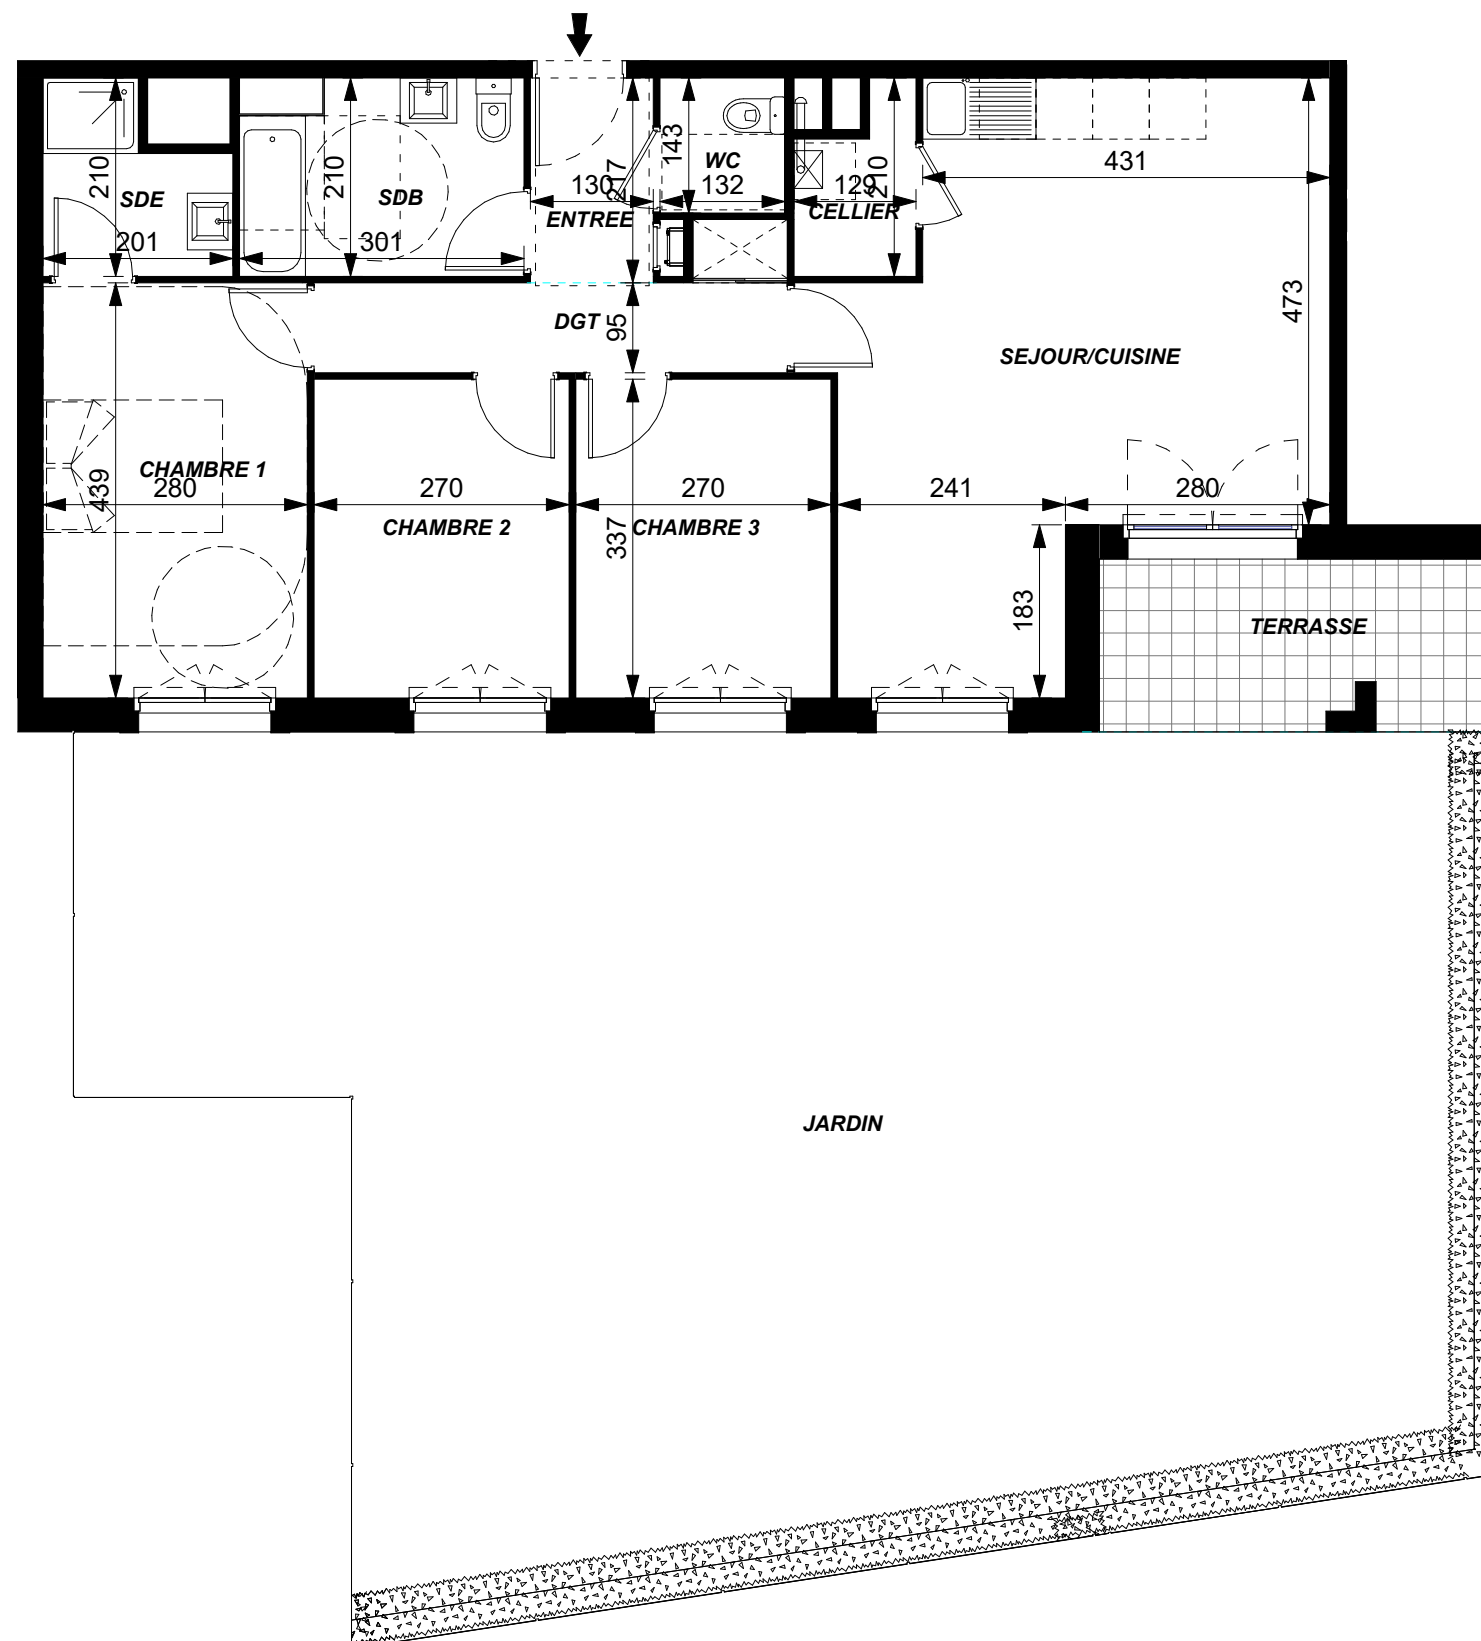

ARISTIDE

RUE ARISTIDE BRIAND
37540 SAINT CYR SUR LOIRE

11, RUE BERTRAND GESLIN 44000 NANTES

Bât.	Niveau	Type	Lot
RDC	RDC	T4	014

PIECES	SURFACES
ENTREE	2.8 m ²
SEJOUR/CUISINE	27.5 m ²
CELLIER	2.2 m ²
CHAMBRE 1	12.3 m ²
CHAMBRE 2	9.1 m ²
CHAMBRE 3	9.1 m ²
DGT	5.4 m ²
SDE	3.4 m ²
SDB	6.0 m ²
WC	1.9 m ²
TOTAL	79.7 m²
TERRASSE	7.6 m ²
JARDIN	120.6 m ²

Atelier Blanchet Feray - 06/27/22

Soffite Ht mini 2.20m

0m 0.50m 1m 2m 3m

NOTA: Le présent plan est établi sur la base du permis de construire et pourra subir des adaptations dimensionnelles techniques et d'organistaion sur la base des études détaillées d'exécution. Les poutres, poteaux, soffites et faux-plafonds ne figurent pas forcément sur le présent plan. Les éléments de mobilier (meubles, appareils ménagers et plans de travail) ne sont placés qu'à titre indicatif.