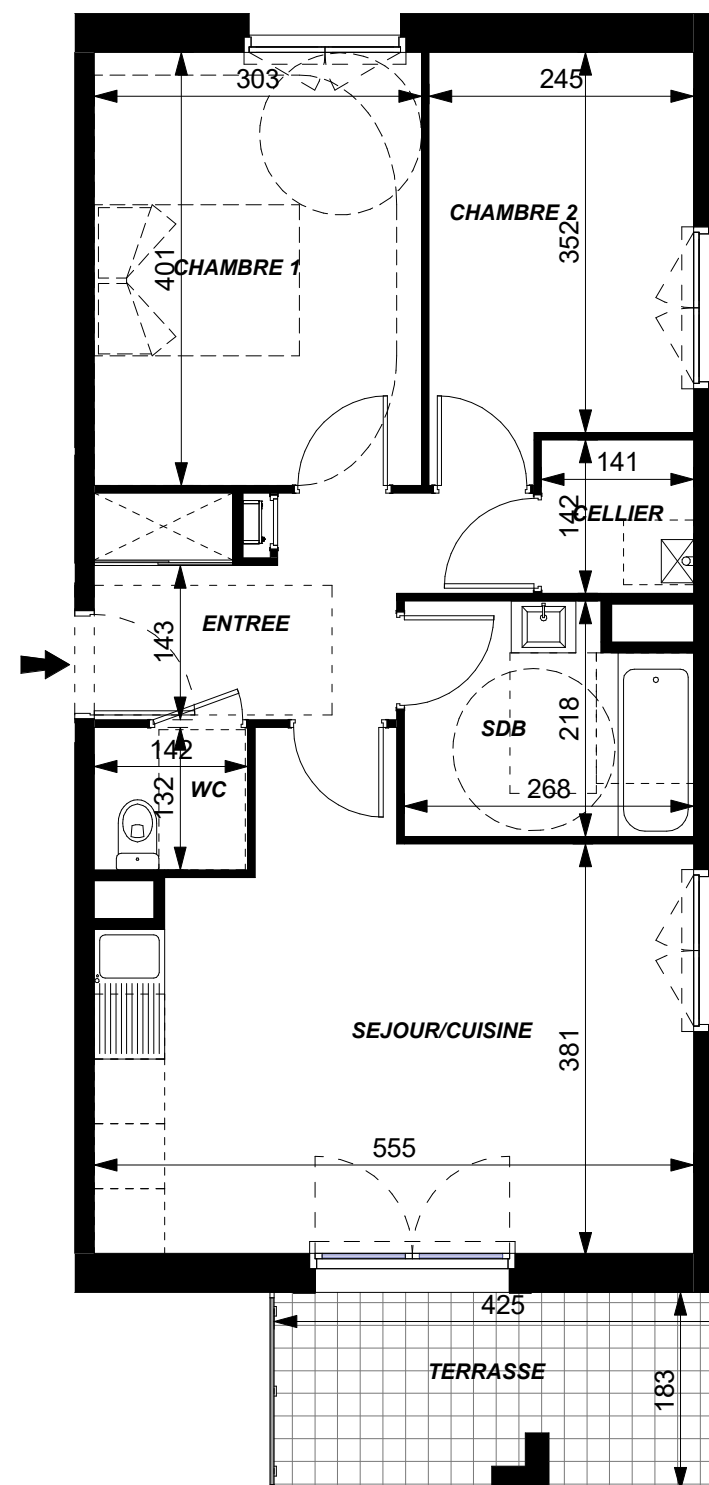

ARISTIDE

RUE ARISTIDE BRIAND
37540 SAINT CYR SUR LOIRE

11, RUE BERTRAND GESLIN 44000 NANTES

Bât.	Niveau	Type	Lot
RDC	RDC	T3	013

PIECES	SURFACES
ENTREE	6.8 m ²
SEJOUR/CUISINE	21.7 m ²
CELLIER	2.0 m ²
CHAMBRE 2	9.1 m ²
CHAMBRE 1	12.2 m ²
SDB	5.4 m ²
WC	1.9 m ²
TOTAL	59.0 m²
TERRASSE	7.6 m ²
JARDIN	360.5 m ²

Atelier Blanchet Feray - 06/27/22

Soffite Ht mini 2.20m

NOTA: Le présent plan est établi sur la base du permis de construire et pourra subir des adaptations dimensionnelles techniques et d'organistaion sur la base des études détaillées d'exécution. Les poutres, poteaux, soffites et faux-plafonds ne figurent pas forcément sur le présent plan. Les éléments de mobilier (meubles, appareils ménagers et plans de travail) ne sont placés qu'à titre indicatif.