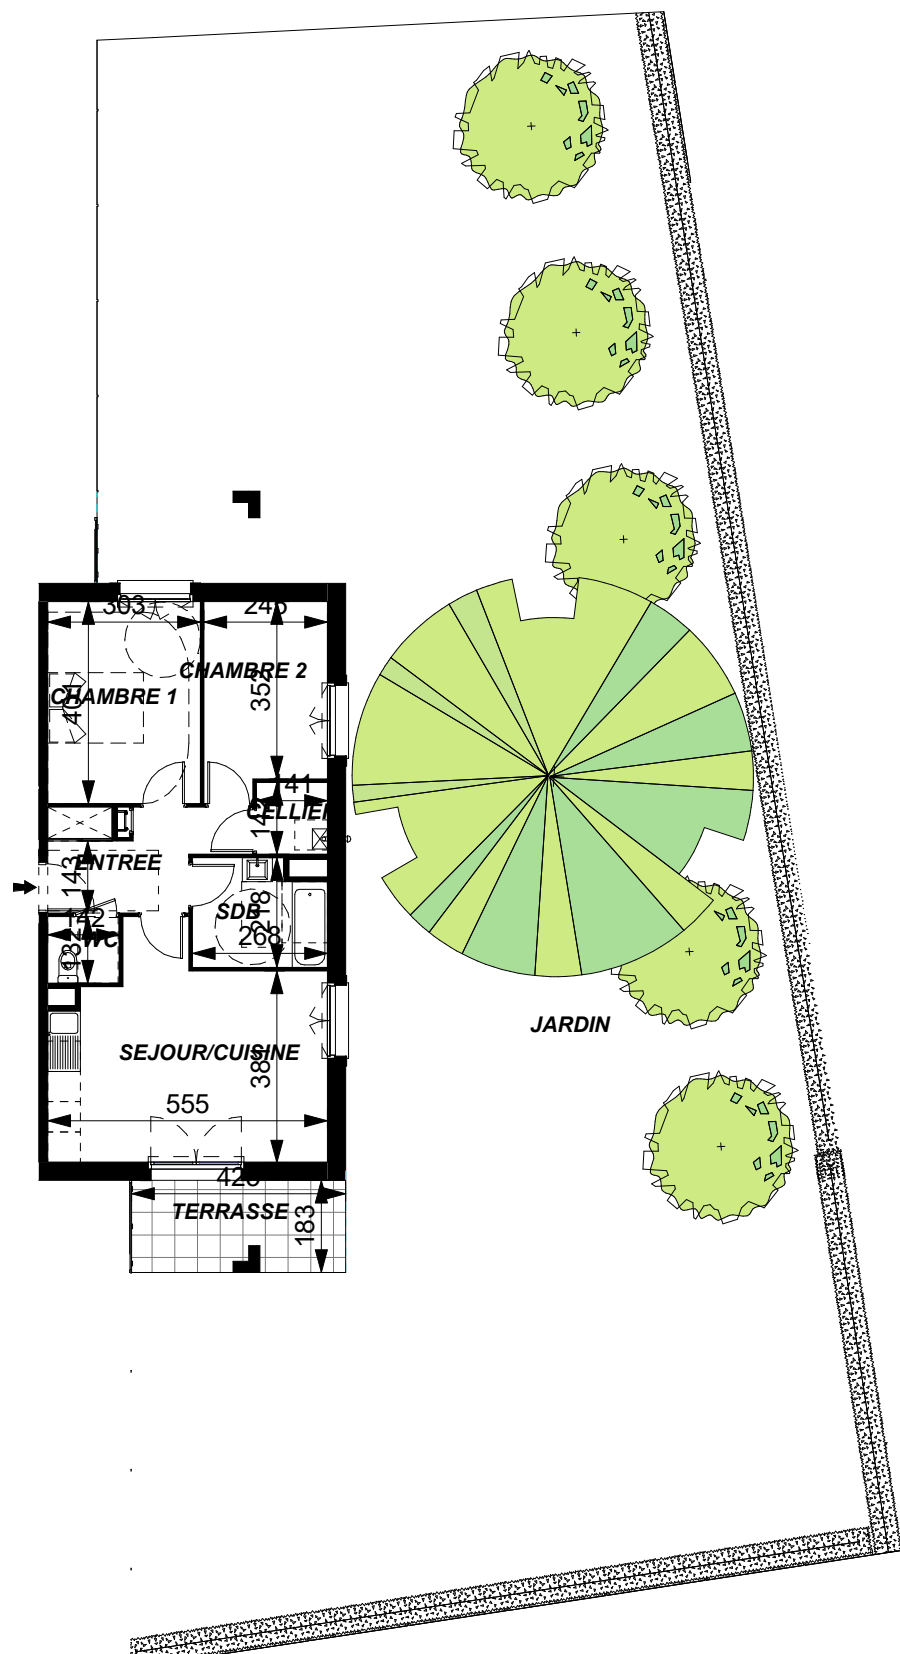

ARISTIDE

RUE ARISTIDE BRIAND
37540 SAINT CYR SUR LOIRE

11, RUE BERTRAND GESLIN 44000 NANTES

Bât.	Niveau	Type	Lot
RDC	RDC	T3	013

PIECES	SURFACES
ENTREE	6.8 m ²
SEJOUR/CUISINE	21.7 m ²
CELLIER	2.0 m ²
CHAMBRE 2	9.1 m ²
CHAMBRE 1	12.2 m ²
SDB	5.4 m ²
WC	1.9 m ²
TOTAL	59.0 m²
TERRASSE	7.6 m ²
JARDIN	360.5 m ²

Atelier Blanchet Feray - 06/27/22

Soffite Ht mini 2.20m

NOTA: Le présent plan est établi sur la base du permis de construire et pourra subir des adaptations dimensionnelles techniques et d'organistaion sur la base des études détaillées d'exécution. Les poutres, poteaux, soffites et faux-plafonds ne figurent pas forcément sur le présent plan. Les éléments de mobilier (meubles, appareils ménagers et plans de travail) ne sont placés qu'à titre indicatif.