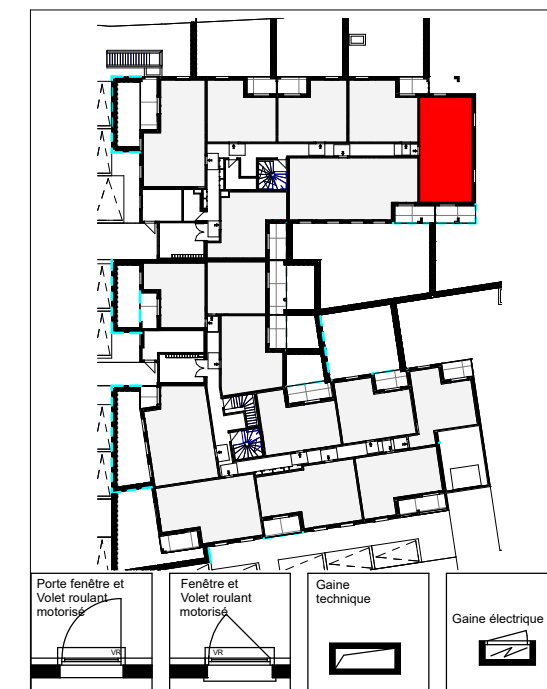

ARISTIDE

RUE ARISTIDE BRIAND
37540 SAINT CYR SUR LOIRE

11, RUE BERTRAND GESLIN 44000 NANTES

Bât.	Niveau	Type	Lot
RDC	RDC	T3	013

PIECES	SURFACES
ENTREE	6.8 m ²
SEJOUR/CUISINE	21.7 m ²
CELLIER	2.0 m ²
CHAMBRE 2	9.1 m ²
CHAMBRE 1	12.2 m ²
SDB	5.4 m ²
WC	1.9 m ²
TOTAL	59.0 m²
TERRASSE	7.6 m ²
JARDIN	360.5 m ²

Atelier Blanchet Feray - 06/27/22

Soffite Ht mini 2.20m

NOTA: Le présent plan est établi sur la base du permis de construire et pourra subir des adaptations dimensionnelles techniques et d'organistaion sur la base des études détaillées d'exécution. Les poutres, poteaux, soffites et faux-plafonds ne figurent pas forcément sur le présent plan. Les éléments de mobilier (meubles, appareils ménagers et plans de travail) ne sont placés qu'à titre indicatif.