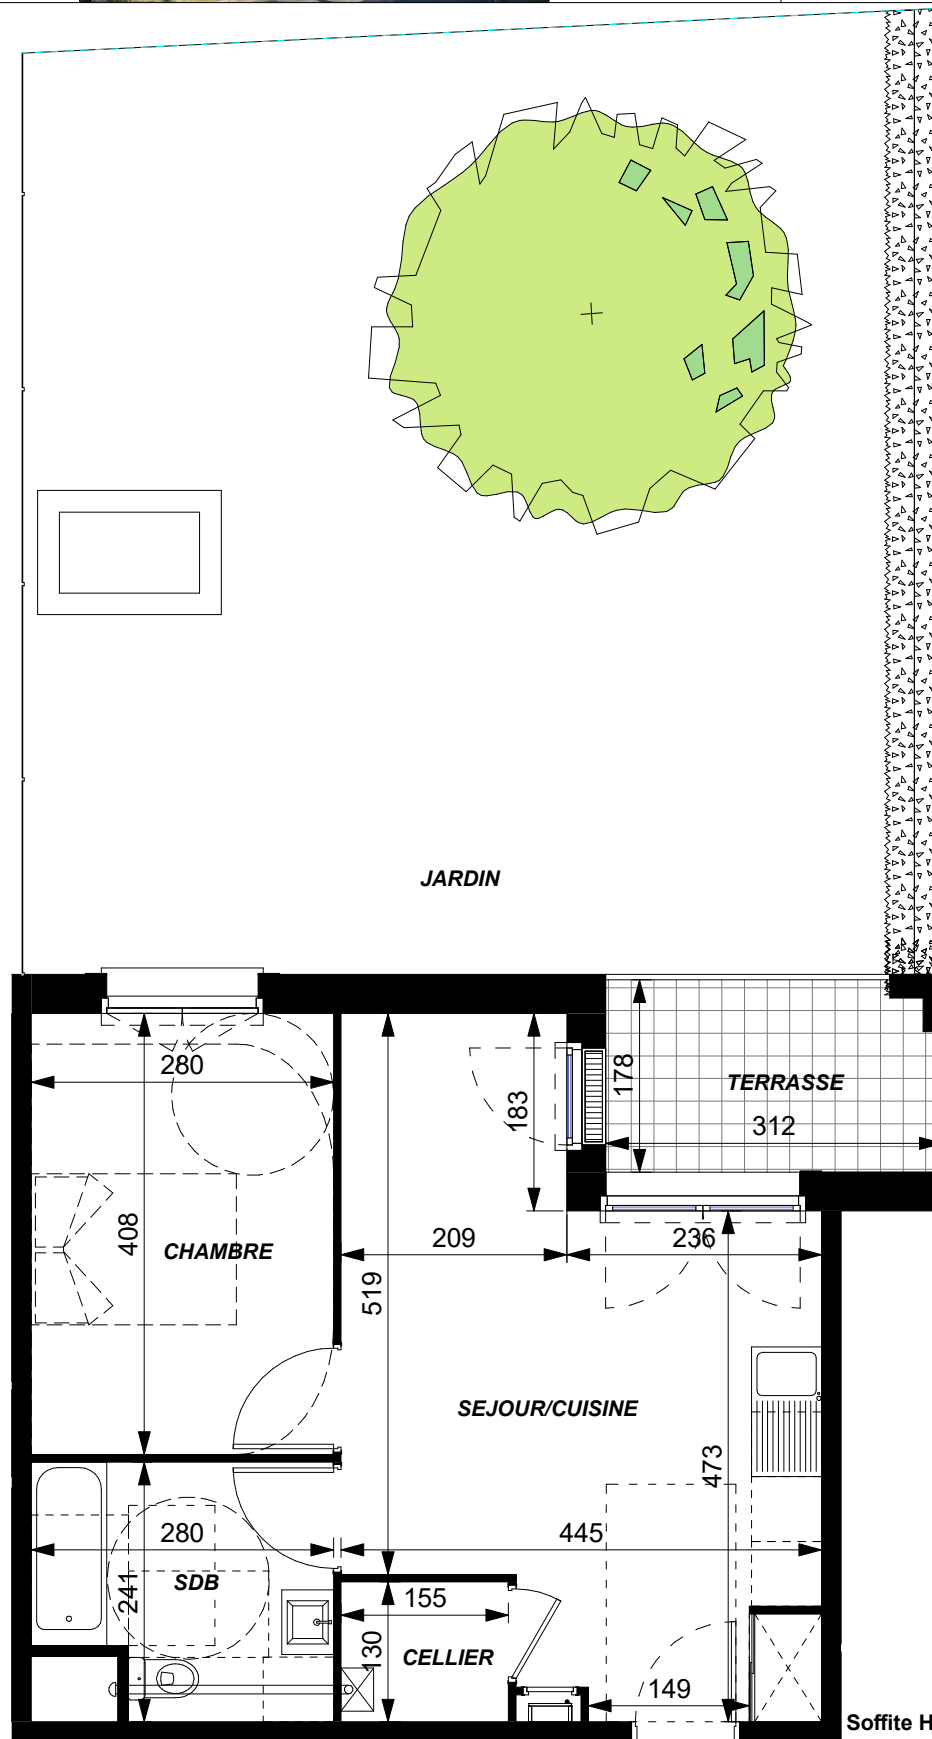

ARISTIDE

RUE ARISTIDE BRIAND
37540 SAINT CYR SUR LOIRE

11, RUE BERTRAND GESLIN 44000 NANTES

Bât.	Niveau	Type	Lot
RDC	RDC	T2	012

PIECES	SURFACES
SEJOUR/CUISINE	22.4 m ²
CELLIER	2.0 m ²
CHAMBRE	11.4 m ²
SDB	6.1 m ²
TOTAL	41.9 m²
TERRASSE	5.6 m ²
JARDIN	72.7 m ²

Atelier Blanchet Feray - 06/27/22

NOTA: Le présent plan est établi sur la base du permis de construire et pourra subir des adaptations dimensionnelles techniques et d'organistaion sur la base des études détaillées d'exécution. Les poutres, poteaux, soffites et faux-plafonds ne figurent pas forcément sur le présent plan. Les éléments de mobilier (meubles, appareils ménagers et plans de travail) ne sont placés qu'à titre indicatif.

Soffite Ht mini 2.20m