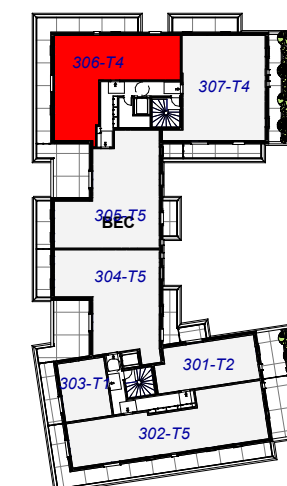

ARISTIDE

RUE ARISTIDE BRIAND
37540 SAINT CYR SUR LOIRE

11, RUE BERTRAND GESLIN 44000 NANTES

Bât.	Niveau	Type	Lot
ATT.		T5	306

PIECES	SURFACES
ENTREE	2.7 m ²
SEJOUR/CUISINE	32.5 m ²
CELLIER	3.2 m ²
CHAMBRE 2	9.3 m ²
CHAMBRE 3	11.4 m ²
CHAMBRE 1	11.0 m ²
DGT	4.7 m ²
SDB	6.8 m ²
SDE	4.5 m ²
WC	2.1 m ²
TOTAL	88.4 m²
TERRASSE	36.4 m²

Atelier Blanchet Feray - 06/27/22

Soffite Ht mini 2.20m

0m 0,50m 1m 2m 3m

NOTA: Le présent plan est établi sur la base du permis de construire et pourra subir des adaptations dimensionnelles techniques et d'organistaion sur la base des études détaillées d'exécution. Les poutres, poteaux, soffites et faux-plafonds ne figurent pas forcément sur le présent plan. Les éléments de mobilier (meubles, appareils ménagers et plans de travail) ne sont placés qu'à titre indicatif.