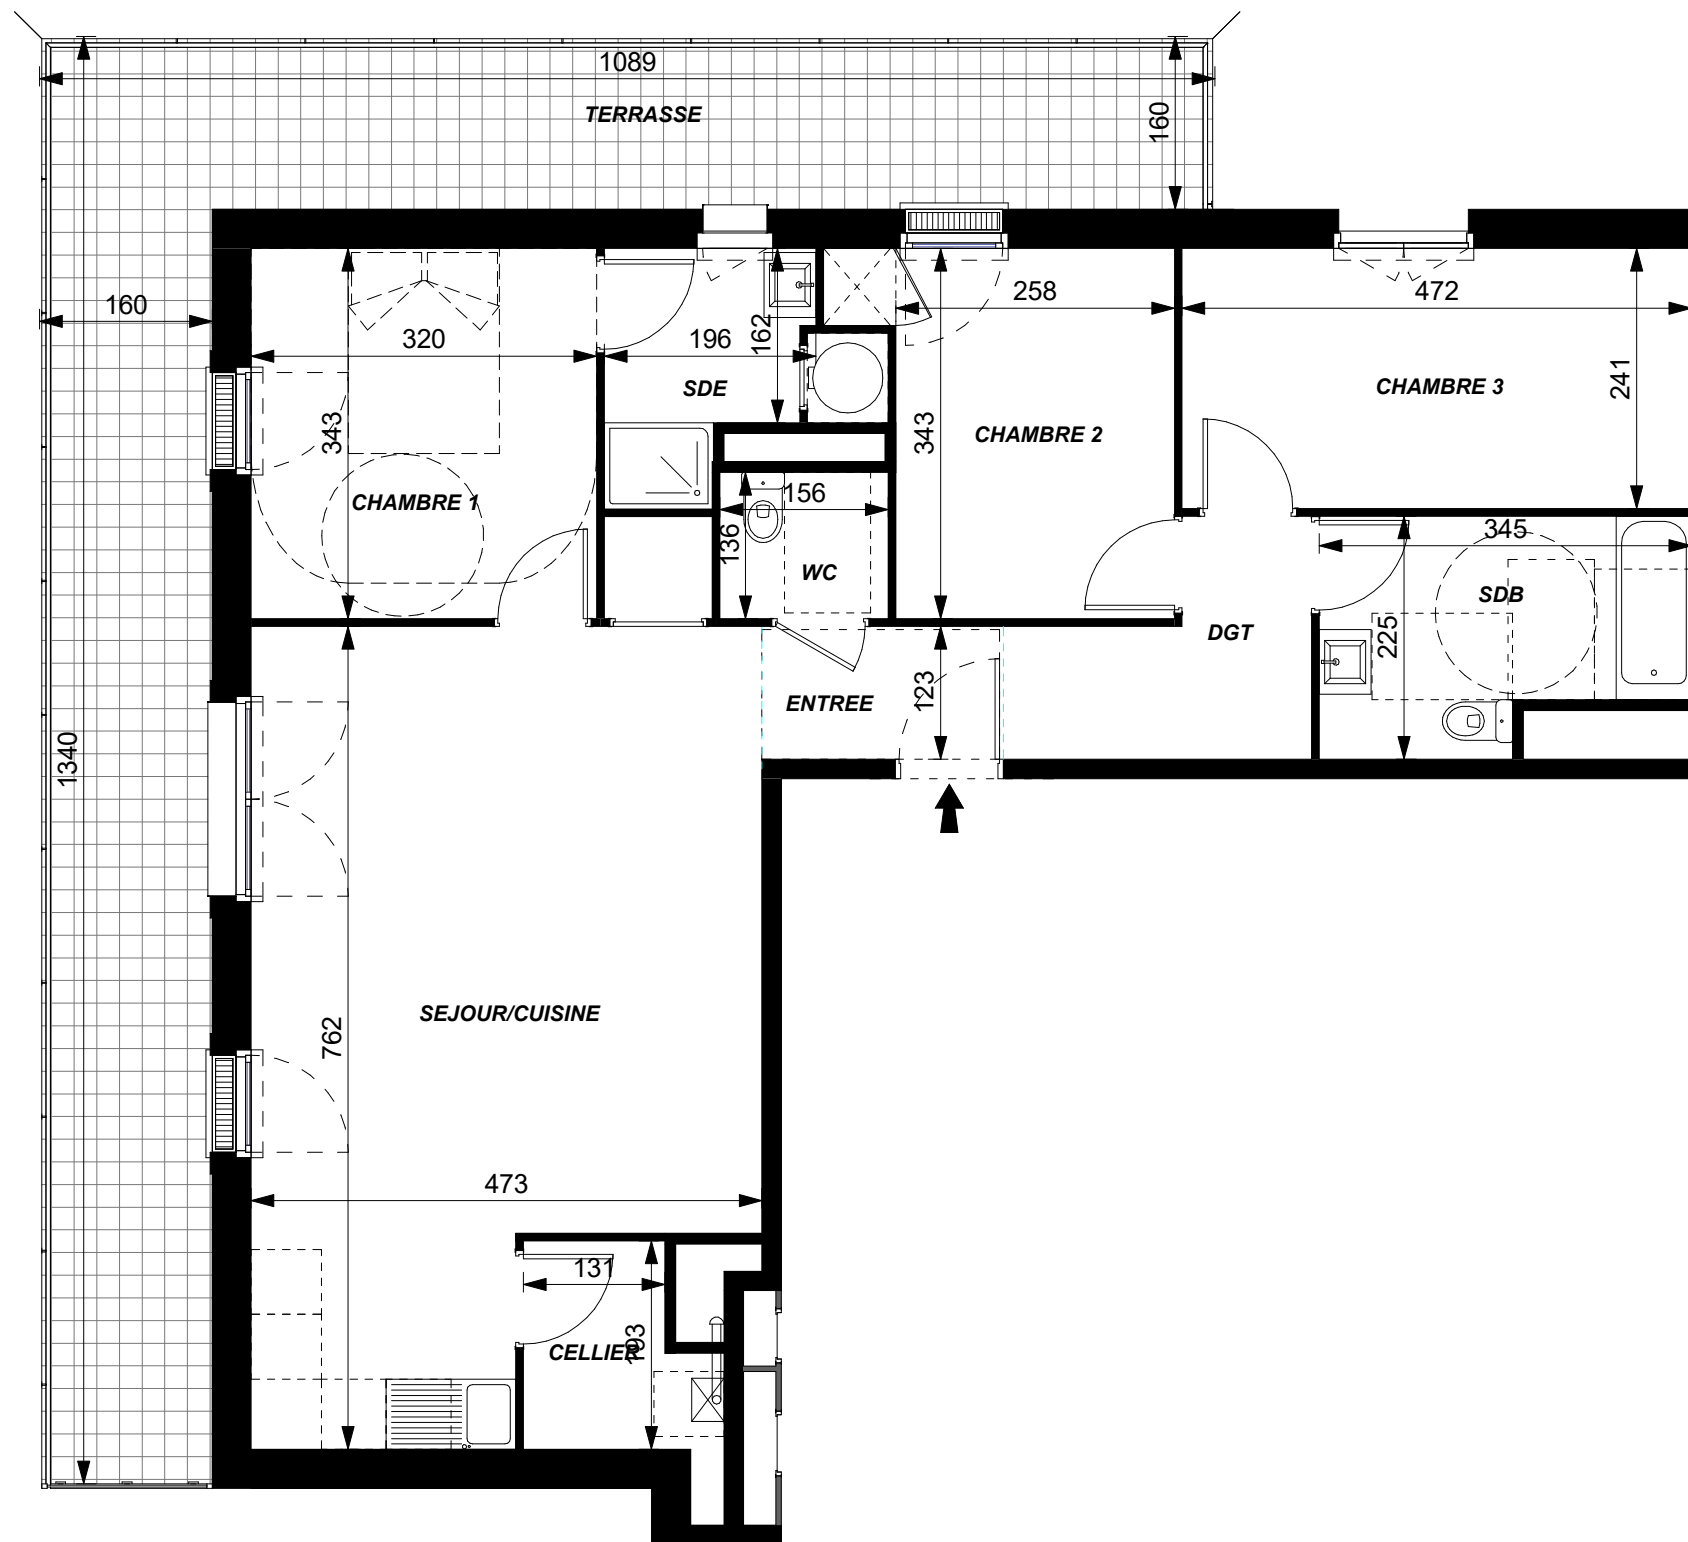

ARISTIDE

RUE ARISTIDE BRIAND
37540 SAINT CYR SUR LOIRE

11, RUE BERTRAND GESLIN 44000 NANTES

Bât.	Niveau	Type	Lot
ATT.		T5	306

PIECES	SURFACES
ENTREE	2.7 m ²
SEJOUR/CUISINE	32.5 m ²
CELLIER	3.2 m ²
CHAMBRE 2	9.3 m ²
CHAMBRE 3	11.4 m ²
CHAMBRE 1	11.0 m ²
DGT	4.7 m ²
SDB	6.8 m ²
SDE	4.5 m ²
WC	2.1 m ²
TOTAL	88.4 m²
TERRASSE	36.4 m²

Atelier Blanchet Feray - 06/27/22

Soffite Ht mini 2.20m

0m 0,50m 1m 2m 3m

NOTA: Le présent plan est établi sur la base du permis de construire et pourra subir des adaptations dimensionnelles techniques et d'organistaion sur la base des études détaillées d'exécution. Les poutres, poteaux, soffites et faux-plafonds ne figurent pas forcément sur le présent plan. Les éléments de mobilier (meubles, appareils ménagers et plans de travail) ne sont placés qu'à titre indicatif.