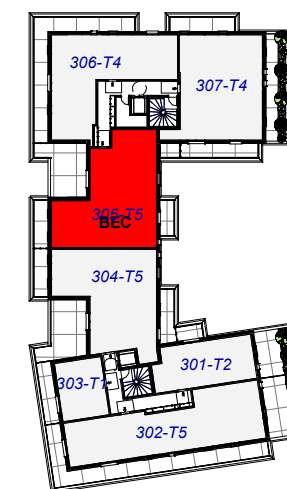

ARISTIDE

RUE ARISTIDE BRIAND
37540 SAINT CYR SUR LOIRE

11, RUE BERTRAND GESLIN 44000 NANTES

Bât.	Niveau	Type	Lot
ATT.		T5	305

PIECES	SURFACES
SEJOUR/CUISINE	32.1 m ²
CELLIER	2.0 m ²
CHAMBRE 2	10.4 m ²
CHAMBRE 1	12.3 m ²
CHAMBRE 3	13.2 m ²
ESPACE BUREAU	7.5 m ²
DGT	5.9 m ²
SDB	6.2 m ²
SDE	3.8 m ²
WC	2.3 m ²
TOTAL	95.7 m²
TERRASSE	24.8 m ²
TERRASSE	8.3 m ²
TERRASSE	3.4 m ²

Atelier Blanchet Feray - 06/27/22

Soffite Ht mini 2.20m

NOTA: Le présent plan est établi sur la base du permis de construire et pourra subir des adaptations dimensionnelles techniques et d'organistaion sur la base des études détaillées d'exécution. Les poutres, poteaux, soffites et faux-plafonds ne figurent pas forcément sur le présent plan. Les éléments de mobilier (meubles, appareils ménagers et plans de travail) ne sont placés qu'à titre indicatif.