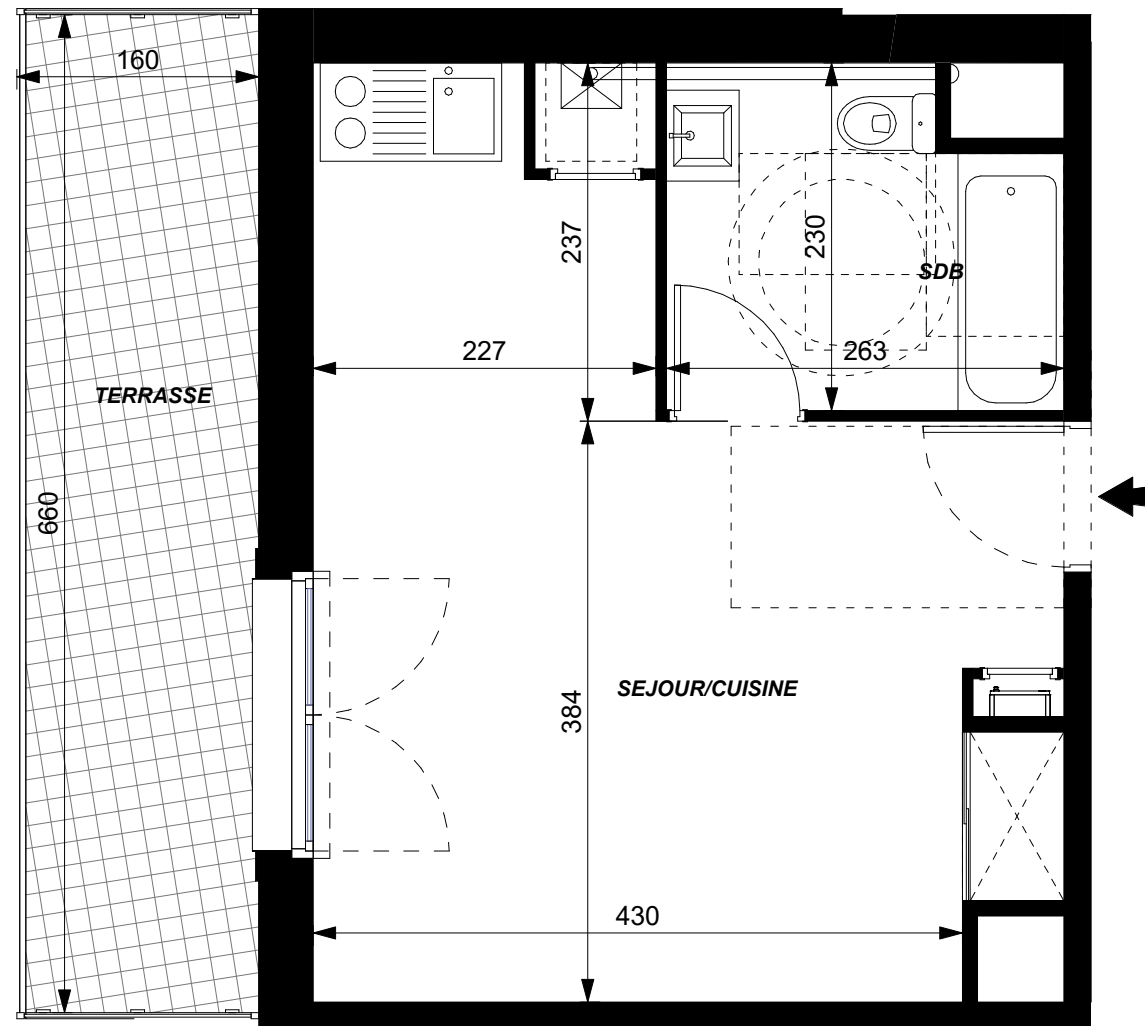

ARISTIDE

RUE ARISTIDE BRIAND
37540 SAINT CYR SUR LOIRE

11, RUE BERTRAND GESLIN 44000 NANTES

Bât.	Niveau	Type	Lot
ATT.	ATT.	T1	303

PIECES	SURFACES
SEJOUR/CUISINE	23.7 m ²
SDB	5.5 m ²
TOTAL	29.2 m²
TERRASSE	10.6 m ²

Atelier Blanchet Feray - 06/27/22

Soffite Ht mini 2.20m

NOTA: Le présent plan est établi sur la base du permis de construire et pourra subir des adaptations dimensionnelles techniques et d'organistaion sur la base des études détaillées d'exécution. Les poutres, poteaux, soffites et faux-plafonds ne figurent pas forcément sur le présent plan. Les éléments de mobilier (meubles, appareils ménagers et plans de travail) ne sont placés qu'à titre indicatif.