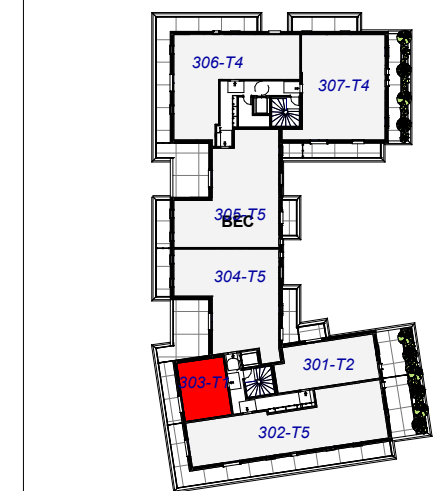

ARISTIDE

RUE ARISTIDE BRIAND
37540 SAINT CYR SUR LOIRE

11, RUE BERTRAND GESLIN 44000 NANTES

Bât.	Niveau	Type	Lot
ATT.	ATT.	T1	303

PIECES	SURFACES
SEJOUR/CUISINE	23.7 m ²
SDB	5.5 m ²
TOTAL	29.2 m²
TERRASSE	10.6 m ²

Atelier Blanchet Feray - 06/27/22

Soffite Ht mini 2.20m

NOTA: Le présent plan est établi sur la base du permis de construire et pourra subir des adaptations dimensionnelles techniques et d'organistaion sur la base des études détaillées d'exécution. Les poutres, poteaux, soffites et faux-plafonds ne figurent pas forcément sur le présent plan. Les éléments de mobilier (meubles, appareils ménagers et plans de travail) ne sont placés qu'à titre indicatif.