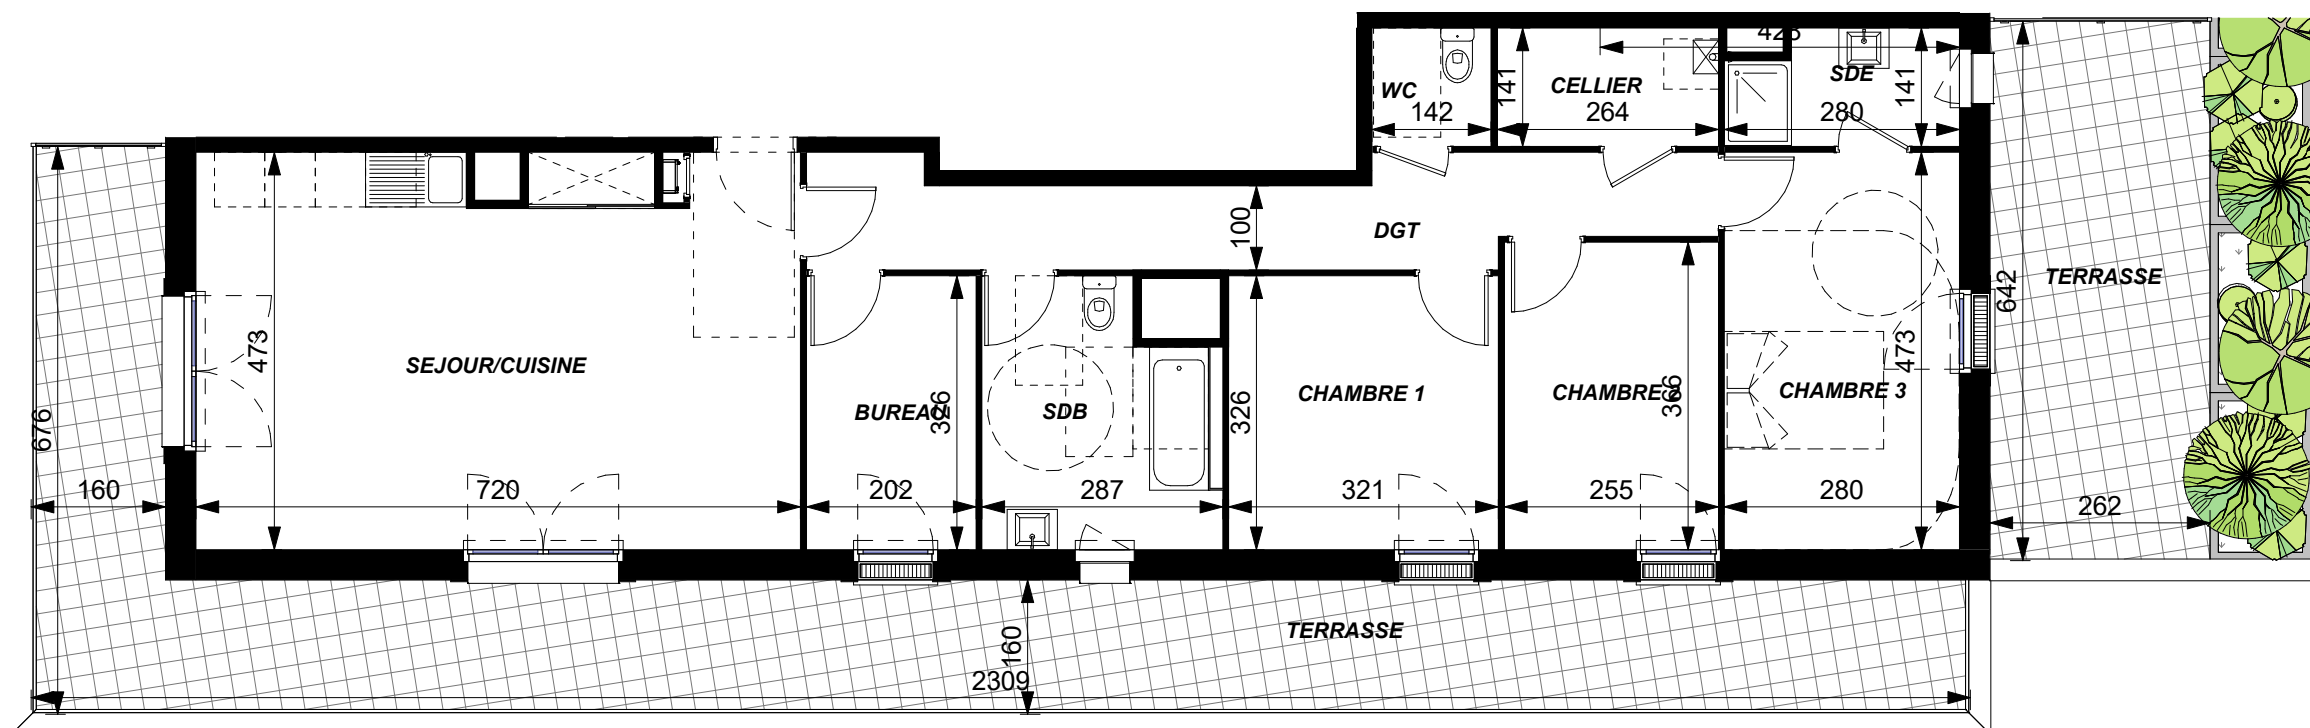

ARISTIDE

RUE ARISTIDE BRIAND
37540 SAINT CYR SUR LOIRE

11, RUE BERTRAND GESLIN 44000 NANTES

Bât.	Niveau	Type	Lot
ATT.	ATT.	T5	302

PIECES	SURFACES
SEJOUR/CUISINE	33.3 m ²
CELLIER	3.7 m ²
CHAMBRE 3	13.2 m ²
CHAMBRE 1	10.5 m ²
CHAMBRE 2	9.3 m ²
BUREAU	6.6 m ²
DGT	12.0 m ²
SDE	3.6 m ²
SDB	8.1 m ²
WC	2.0 m ²
TOTAL	102.4 m²
TERRASSE	45.3 m ²
TERRASSE	16.9 m ²

Atelier Blanchet Feray - 06/27/22

Soffite Ht mini 2.20m

0m 0.50m 2m 3m

NOTA: Le présent plan est établi sur la base du permis de construire et pourra subir des adaptations dimensionnelles techniques et d'organistaion sur la base des études détaillées d'exécution. Les poutres, poteaux, soffites et faux-plafonds ne figurent pas forcément sur le présent plan. Les éléments de mobilier (meubles, appareils ménagers et plans de travail) ne sont placés qu'à titre indicatif.