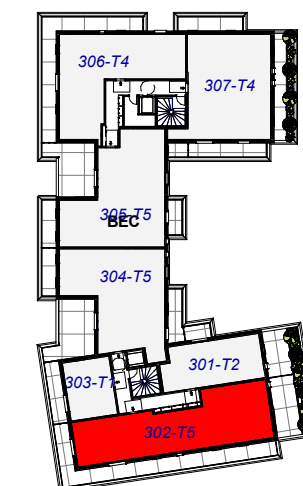

ARISTIDE

RUE ARISTIDE BRIAND
37540 SAINT CYR SUR LOIRE

11, RUE BERTRAND GESLIN 44000 NANTES

Bât.	Niveau	Type	Lot
ATT.	ATT.	T5	302

PIECES	SURFACES
SEJOUR/CUISINE	33.3 m ²
CELLIER	3.7 m ²
CHAMBRE 3	13.2 m ²
CHAMBRE 1	10.5 m ²
CHAMBRE 2	9.3 m ²
BUREAU	6.6 m ²
DGT	12.0 m ²
SDE	3.6 m ²
SDB	8.1 m ²
WC	2.0 m ²
TOTAL	102.4 m²
TERRASSE	45.3 m ²
TERRASSE	16.9 m ²

Atelier Blanchet Feray - 06/27/22

Soffite Ht mini 2.20m

0m 0.50m 2m 3m

NOTA: Le présent plan est établi sur la base du permis de construire et pourra subir des adaptations dimensionnelles techniques et d'organistaion sur la base des études détaillées d'exécution. Les poutres, poteaux, soffites et faux-plafonds ne figurent pas forcément sur le présent plan. Les éléments de mobilier (meubles, appareils ménagers et plans de travail) ne sont placés qu'à titre indicatif.