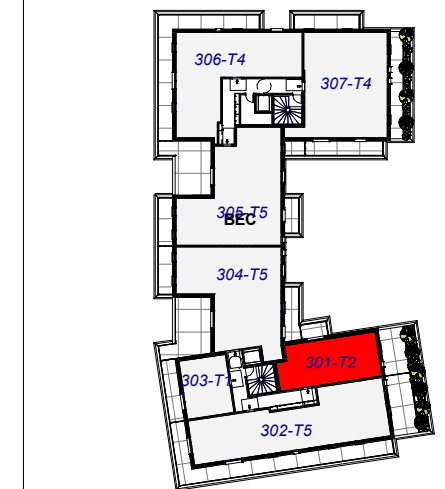

ARISTIDE

RUE ARISTIDE BRIAND
37540 SAINT CYR SUR LOIRE

11, RUE BERTRAND GESLIN 44000 NANTES

Bât.	Niveau	Type	Lot
ATT.	ATT.	T2	301

PIECES	SURFACES
SEJOUR/CUISINE	24.4 m ²
CELLIER	3.4 m ²
CHAMBRE	12.0 m ²
SDB	7.6 m ²
TOTAL	47.5 m²
TERRASSE	4.6 m ²
TERRASSE	12.9 m ²

Atelier Blanchet Feray - 06/27/22

NOTA: Le présent plan est établi sur la base du permis de construire et pourra subir des adaptations dimensionnelles techniques et d'organistaion sur la base des études détaillées d'exécution. Les poutres, poteaux, soffites et faux-plafonds ne figurent pas forcément sur le présent plan. Les éléments de mobilier (meubles, appareils ménagers et plans de travail) ne sont placés qu'à titre indicatif.