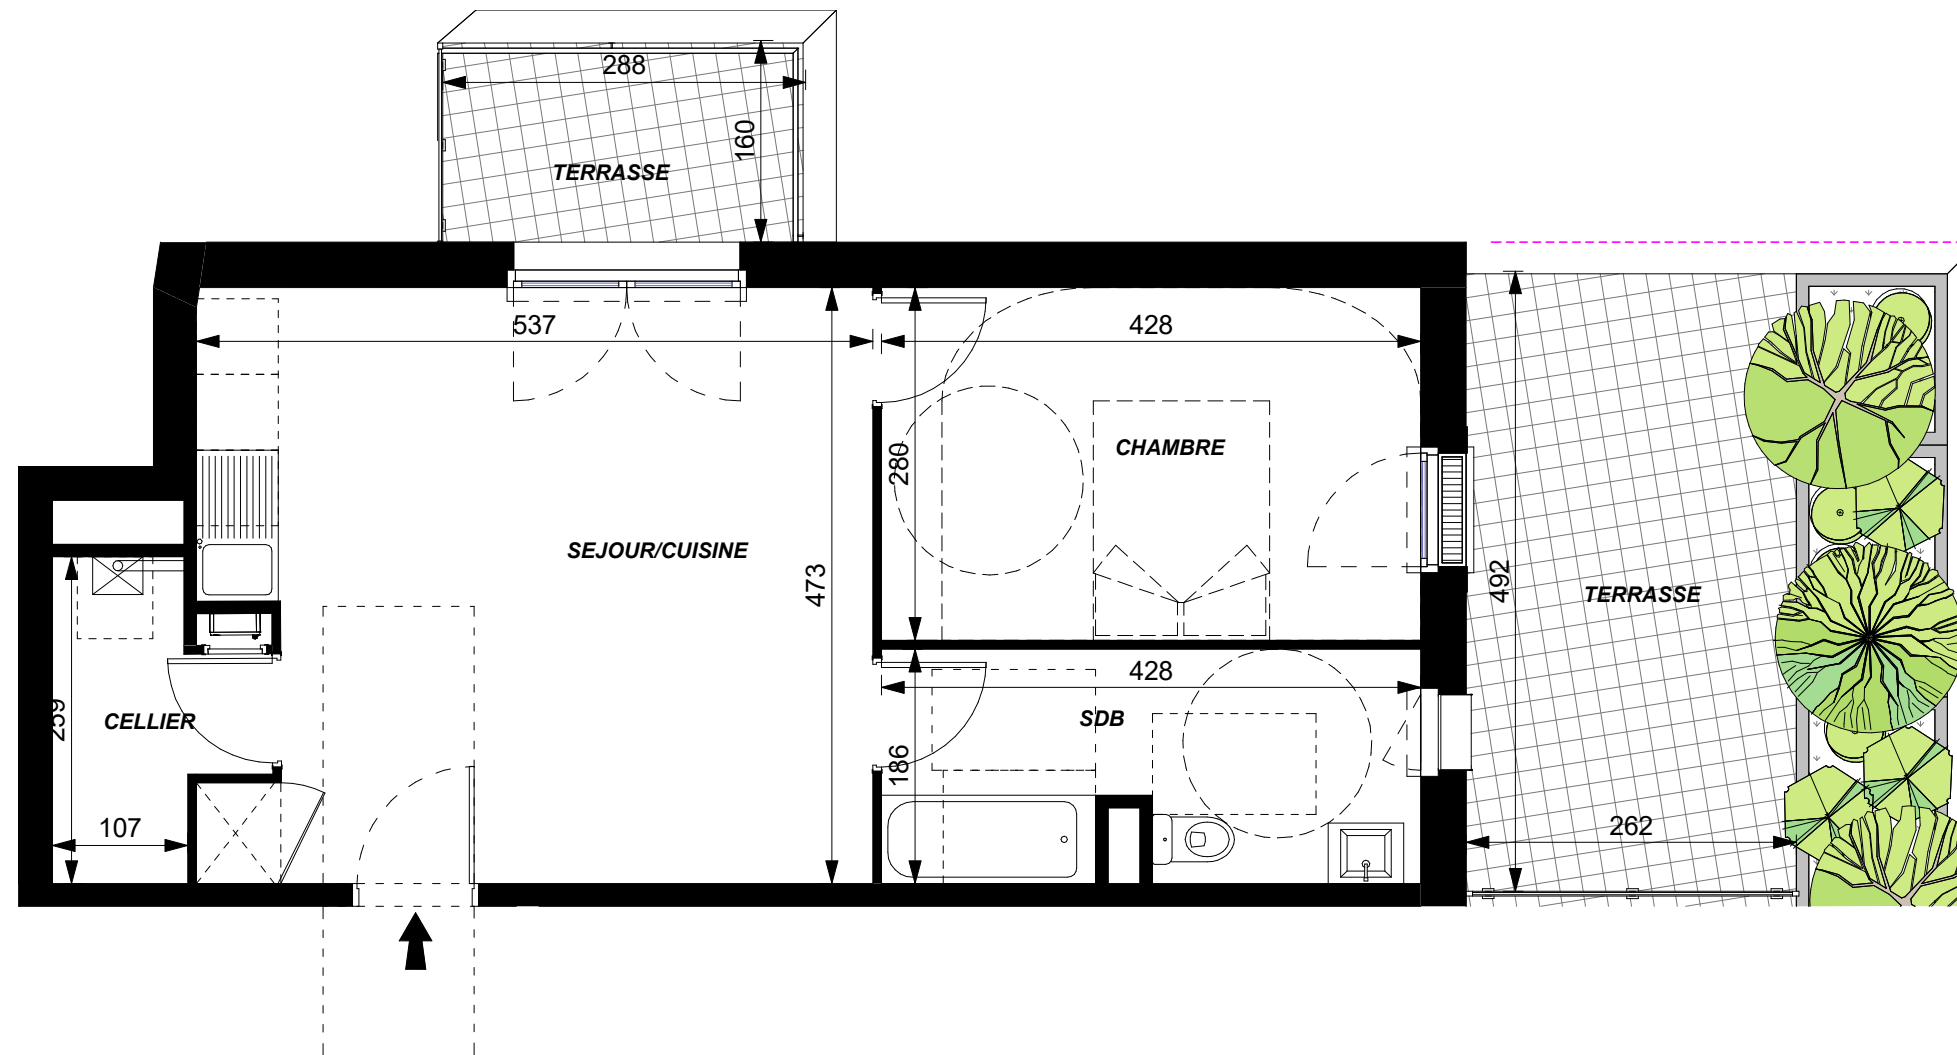

ARISTIDE

RUE ARISTIDE BRIAND
37540 SAINT CYR SUR LOIRE

11, RUE BERTRAND GESLIN 44000 NANTES

Bât.	Niveau	Type	Lot
ATT.	ATT.	T2	301

PIECES	SURFACES
SEJOUR/CUISINE	24.4 m ²
CELLIER	3.4 m ²
CHAMBRE	12.0 m ²
SDB	7.6 m ²
TOTAL	47.5 m²
TERRASSE	4.6 m ²
TERRASSE	12.9 m ²

Atelier Blanchet Feray - 06/27/22

NOTA: Le présent plan est établi sur la base du permis de construire et pourra subir des adaptations dimensionnelles techniques et d'organistaion sur la base des études détaillées d'exécution. Les poutres, poteaux, soffites et faux-plafonds ne figurent pas forcément sur le présent plan. Les éléments de mobilier (meubles, appareils ménagers et plans de travail) ne sont placés qu'à titre indicatif.