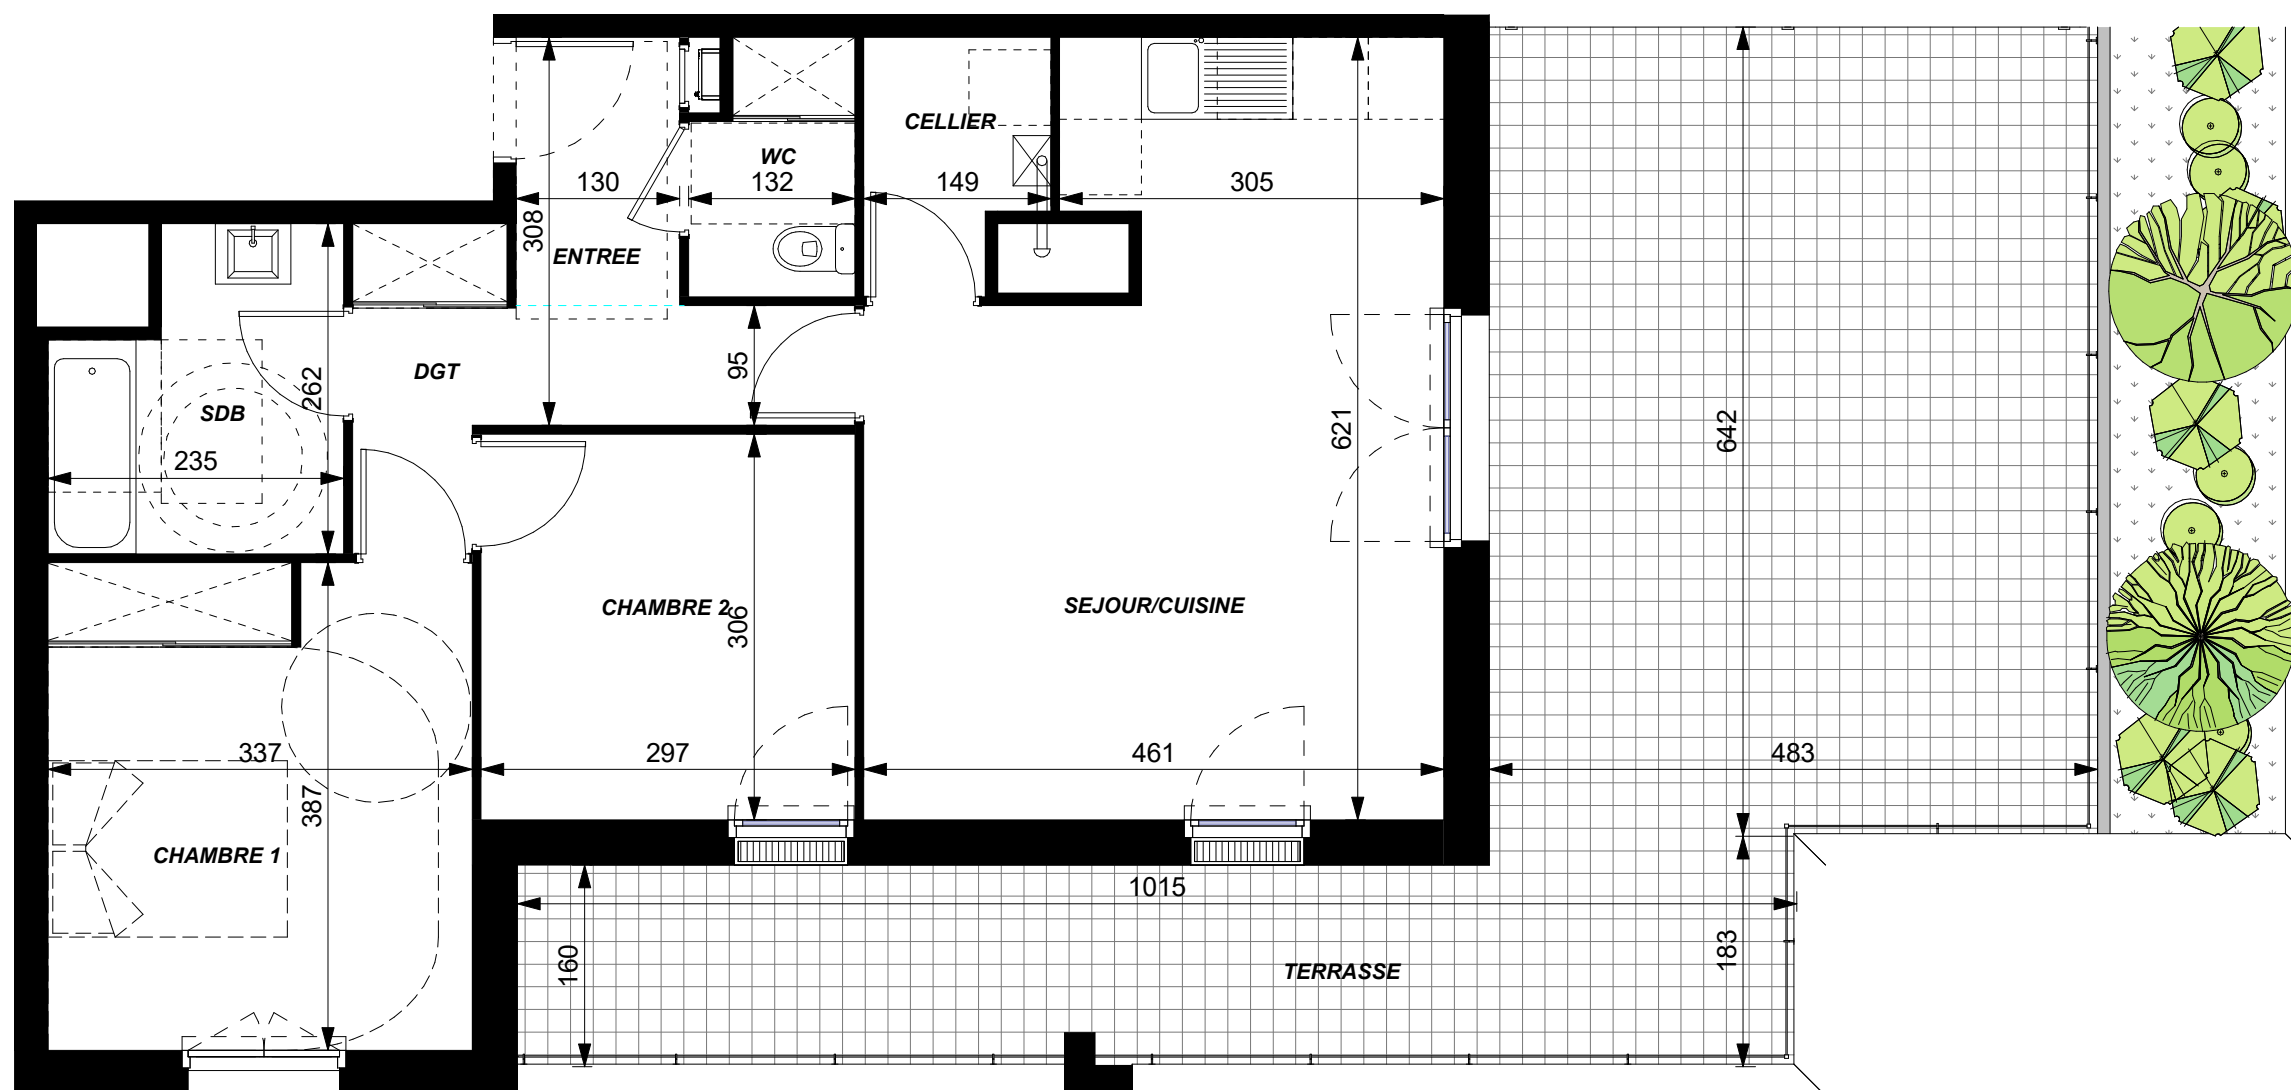

ARISTIDE

RUE ARISTIDE BRIAND
37540 SAINT CYR SUR LOIRE

11, RUE BERTRAND GESLIN 44000 NANTES

Bât.	Niveau	Type	Lot
R+2	R+2	T3	211

PIECES	SURFACES
ENTREE	2.8 m ²
SEJOUR/CUISINE	24.8 m ²
CELLIER	2.7 m ²
CHAMBRE 2	9.1 m ²
CHAMBRE 1	13.0 m ²
DGT	5.6 m ²
SDB	5.3 m ²
WC	2.5 m ²
TOTAL	65.7 m²

TERRASSE	47.8 m²
-----------------	---------------------------

Atelier Blanchet Feray - 06/27/22

Soffite Ht mini 2.20m

NOTA: Le présent plan est établi sur la base du permis de construire et pourra subir des adaptations dimensionnelles techniques et d'organistaion sur la base des études détaillées d'exécution. Les poutres, poteaux, soffites et faux-plafonds ne figurent pas forcément sur le présent plan. Les éléments de mobilier (meubles, appareils ménagers et plans de travail) ne sont placés qu'à titre indicatif.