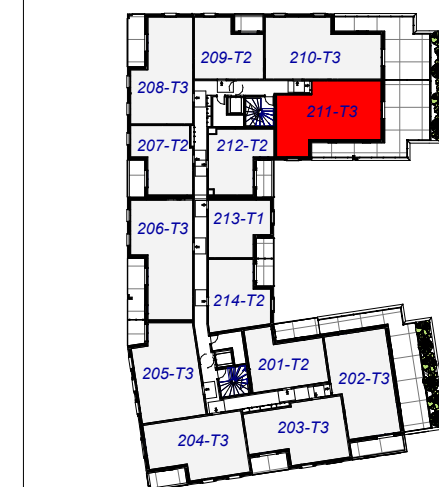

ARISTIDE

RUE ARISTIDE BRIAND
37540 SAINT CYR SUR LOIRE

11, RUE BERTRAND GESLIN 44000 NANTES

Bât.	Niveau	Type	Lot
R+2	R+2	T3	211

PIECES	SURFACES
ENTREE	2.8 m ²
SEJOUR/CUISINE	24.8 m ²
CELLIER	2.7 m ²
CHAMBRE 2	9.1 m ²
CHAMBRE 1	13.0 m ²
DGT	5.6 m ²
SDB	5.3 m ²
WC	2.5 m ²
TOTAL	65.7 m²

TERRASSE	47.8 m²
-----------------	---------------------------

Atelier Blanchet Feray - 06/27/22

Soffite Ht mini 2.20m

NOTA: Le présent plan est établi sur la base du permis de construire et pourra subir des adaptations dimensionnelles techniques et d'organistaion sur la base des études détaillées d'exécution. Les poutres, poteaux, soffites et faux-plafonds ne figurent pas forcément sur le présent plan. Les éléments de mobilier (meubles, appareils ménagers et plans de travail) ne sont placés qu'à titre indicatif.