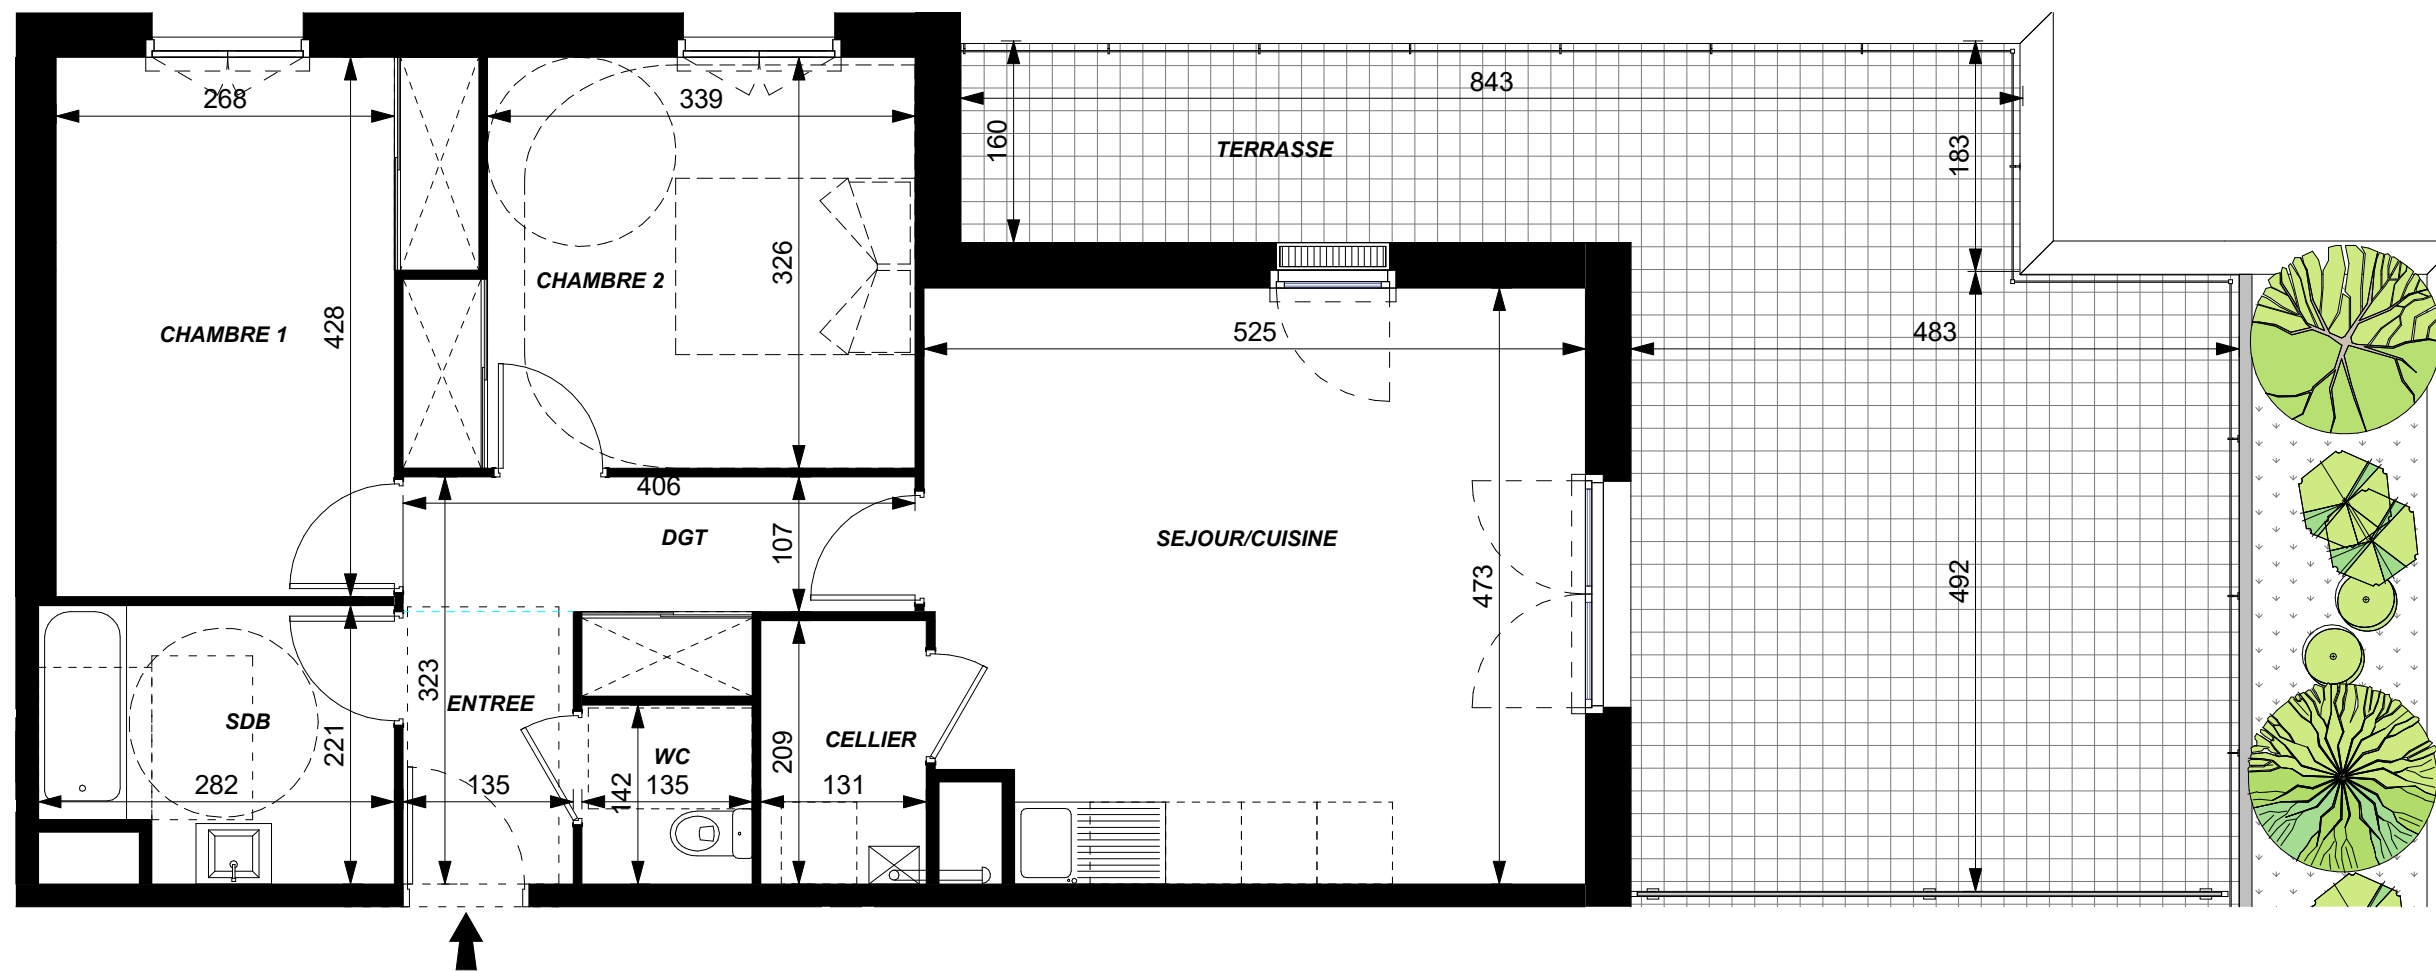

ARISTIDE

RUE ARISTIDE BRIAND
37540 SAINT CYR SUR LOIRE

11, RUE BERTRAND GESLIN 44000 NANTES

Bât.	Niveau	Type	Lot
R+2		T3	210

PIECES	SURFACES
ENTREE	2.9 m ²
SEJOUR/CUISINE	24.1 m ²
CELLIER	2.7 m ²
CHAMBRE 1	12.6 m ²
CHAMBRE 2	12.1 m ²
DGT	5.3 m ²
SDB	5.8 m ²
WC	1.9 m ²
TOTAL	67.4 m²
TERRASSE	38.0 m²

Atelier Blanchet Feray - 06/27/22

Soffite Ht mini 2.20m

NOTA: Le présent plan est établi sur la base du permis de construire et pourra subir des adaptations dimensionnelles techniques et d'organistaion sur la base des études détaillées d'exécution. Les poutres, poteaux, soffites et faux-plafonds ne figurent pas forcément sur le présent plan. Les éléments de mobilier (meubles, appareils ménagers et plans de travail) ne sont placés qu'à titre indicatif.