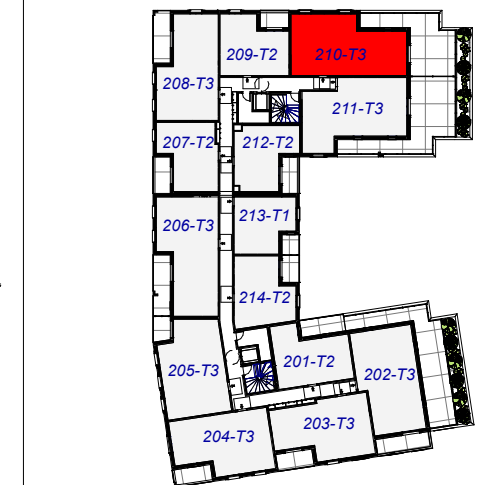

ARISTIDE

RUE ARISTIDE BRIAND
37540 SAINT CYR SUR LOIRE

11, RUE BERTRAND GESLIN 44000 NANTES

Bât.	Niveau	Type	Lot
R+2		T3	210

PIECES	SURFACES
ENTREE	2.9 m ²
SEJOUR/CUISINE	24.1 m ²
CELLIER	2.7 m ²
CHAMBRE 1	12.6 m ²
CHAMBRE 2	12.1 m ²
DGT	5.3 m ²
SDB	5.8 m ²
WC	1.9 m ²
TOTAL	67.4 m²
TERRASSE	38.0 m²

Atelier Blanchet Feray - 06/27/22

Soffite Ht mini 2.20m

NOTA: Le présent plan est établi sur la base du permis de construire et pourra subir des adaptations dimensionnelles techniques et d'organistaion sur la base des études détaillées d'exécution. Les poutres, poteaux, soffites et faux-plafonds ne figurent pas forcément sur le présent plan. Les éléments de mobilier (meubles, appareils ménagers et plans de travail) ne sont placés qu'à titre indicatif.