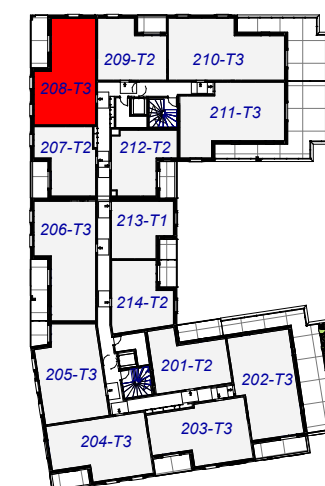

ARISTIDE

RUE ARISTIDE BRIAND
37540 SAINT CYR SUR LOIRE

11, RUE BERTRAND GESLIN 44000 NANTES

Bât.	Niveau	Type	Lot
R+2		T3	208

PIECES	SURFACES
ENTREE	5.8 m ²
SEJOUR/CUISINE	27.4 m ²
CHAMBRE 2	9.2 m ²
CHAMBRE 1	12.1 m ²
SDB	5.5 m ²
WC	1.2 m ²
TOTAL	61.2 m²
BALCON	10.0 m²

Atelier Blanchet Feray - 06/27/22

Soffite Ht mini 2.20m

NOTA: Le présent plan est établi sur la base du permis de construire et pourra subir des adaptations dimensionnelles techniques et d'organistaion sur la base des études détaillées d'exécution. Les poutres, poteaux, soffites et faux-plafonds ne figurent pas forcément sur le présent plan. Les éléments de mobilier (meubles, appareils ménagers et plans de travail) ne sont placés qu'à titre indicatif.