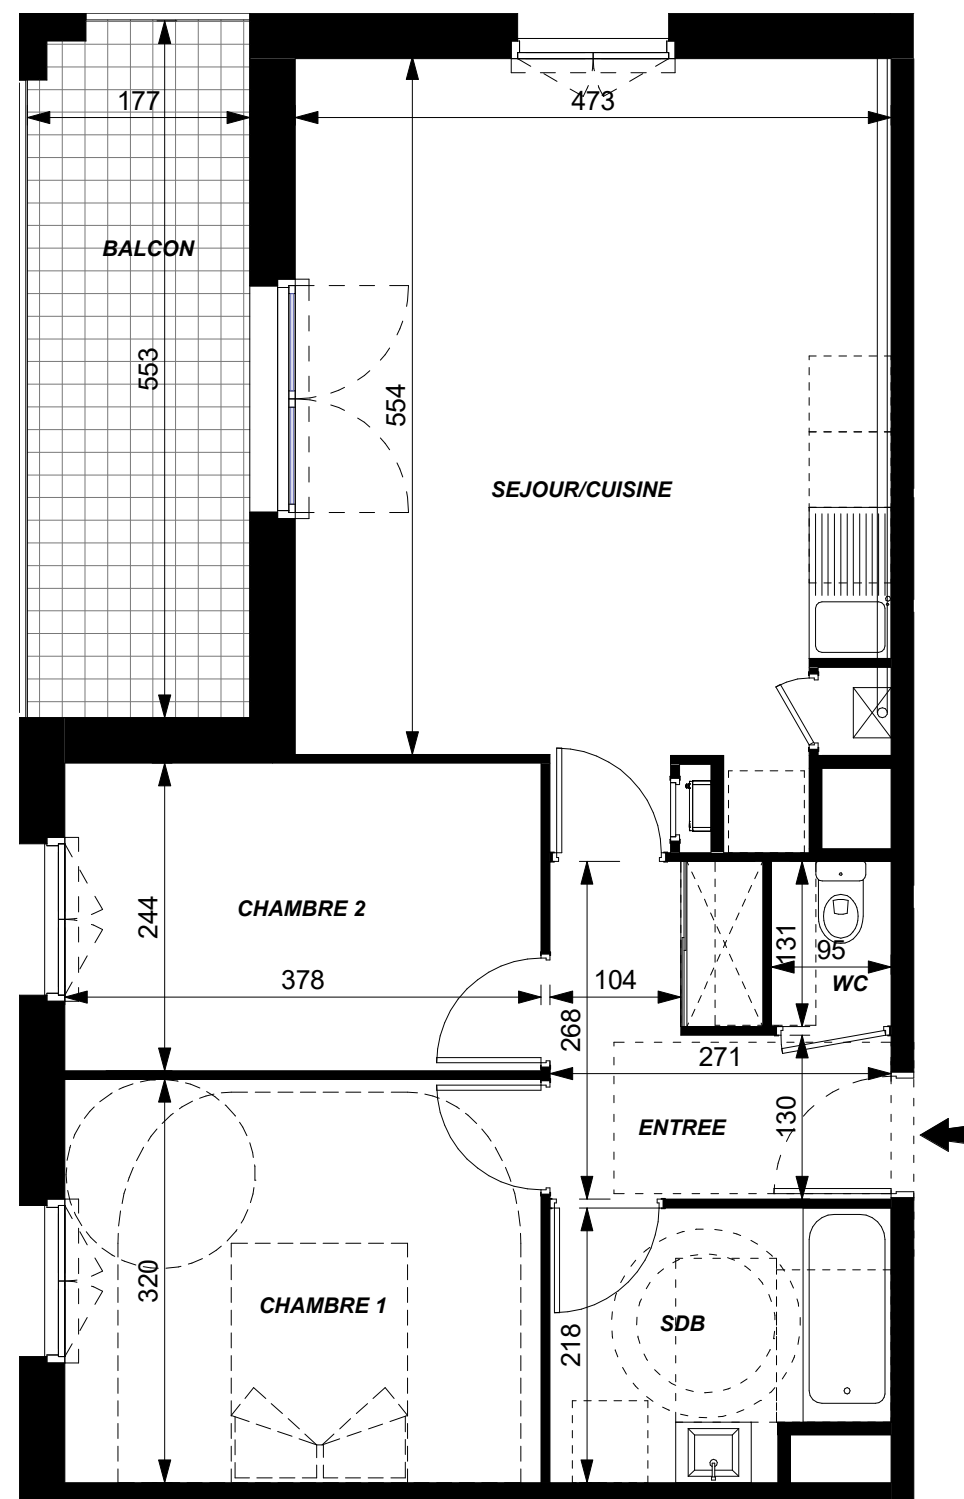

ARISTIDE

RUE ARISTIDE BRIAND
37540 SAINT CYR SUR LOIRE

11, RUE BERTRAND GESLIN 44000 NANTES

Bât.	Niveau	Type	Lot
R+2		T3	208

PIECES	SURFACES
ENTREE	5.8 m ²
SEJOUR/CUISINE	27.4 m ²
CHAMBRE 2	9.2 m ²
CHAMBRE 1	12.1 m ²
SDB	5.5 m ²
WC	1.2 m ²
TOTAL	61.2 m²
BALCON	10.0 m²

Atelier Blanchet Feray - 06/27/22

Soffite Ht mini 2.20m

NOTA: Le présent plan est établi sur la base du permis de construire et pourra subir des adaptations dimensionnelles techniques et d'organistaion sur la base des études détaillées d'exécution. Les poutres, poteaux, soffites et faux-plafonds ne figurent pas forcément sur le présent plan. Les éléments de mobilier (meubles, appareils ménagers et plans de travail) ne sont placés qu'à titre indicatif.