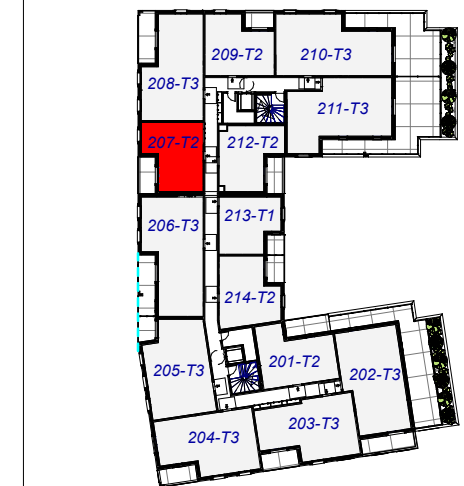

ARISTIDE

RUE ARISTIDE BRIAND
37540 SAINT CYR SUR LOIRE

11, RUE BERTRAND GESLIN 44000 NANTES

Bât.	Niveau	Type	Lot
R+2	R+2	T2	207

PIECES	SURFACES
SEJOUR/CUISINE	21.0 m ²
CHAMBRE	11.1 m ²
SDB	5.8 m ²

TOTAL	37.9 m²
BALCON	7.1 m ²

Atelier Blanchet Feray - 06/27/22

Soffite Ht mini 2.20m

NOTA: Le présent plan est établi sur la base du permis de construire et pourra subir des adaptations dimensionnelles techniques et d'organistaion sur la base des études détaillées d'exécution. Les poutres, poteaux, soffites et faux-plafonds ne figurent pas forcément sur le présent plan. Les éléments de mobilier (meubles, appareils ménagers et plans de travail) ne sont placés qu'à titre indicatif.