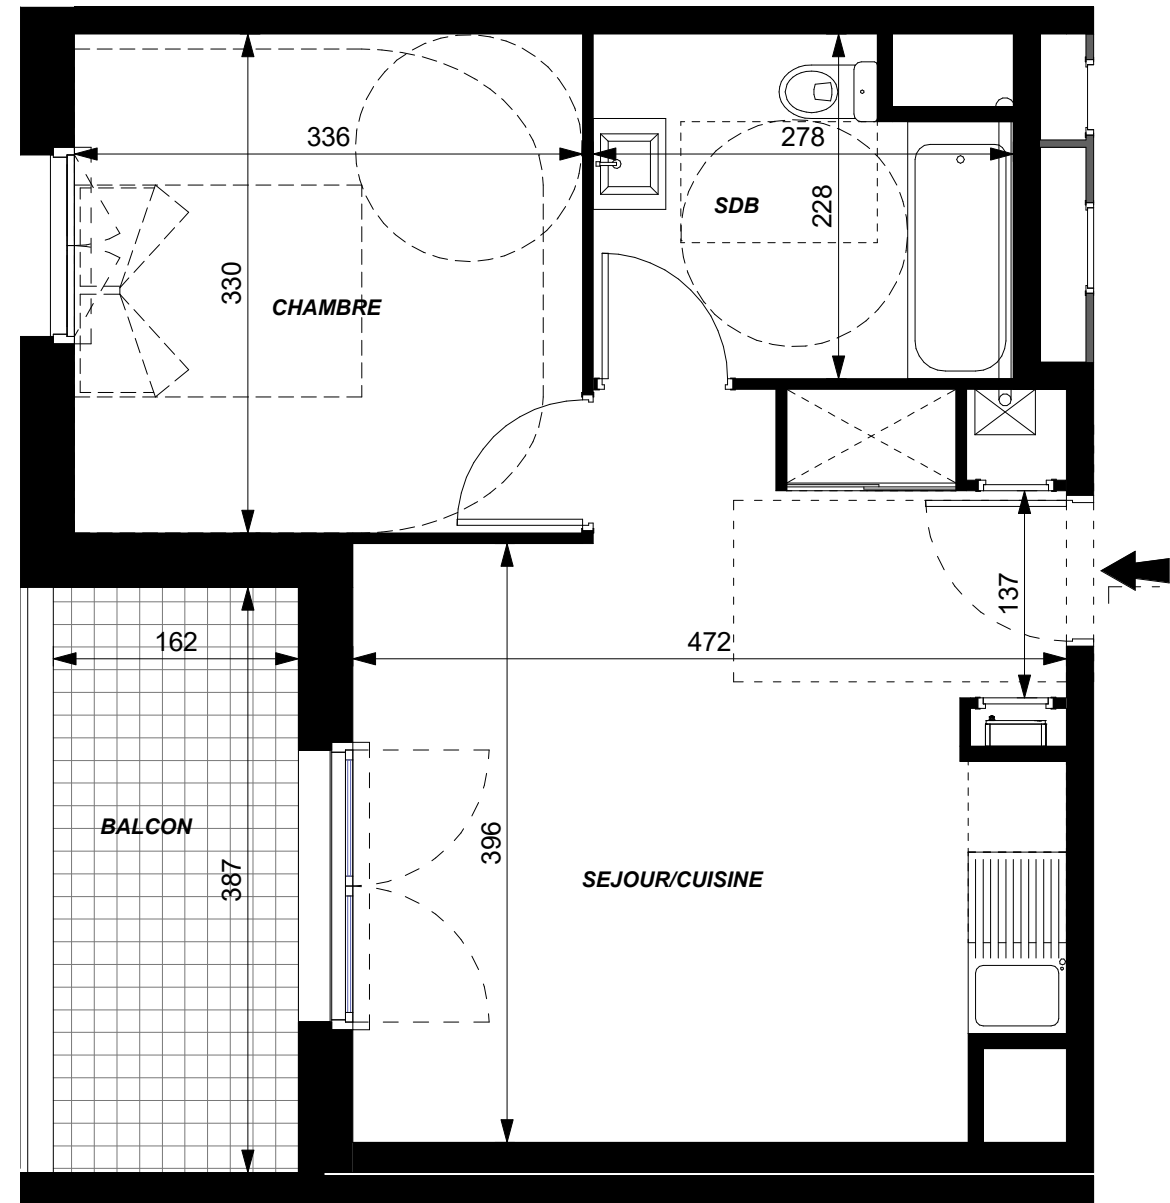

ARISTIDE

RUE ARISTIDE BRIAND
37540 SAINT CYR SUR LOIRE

11, RUE BERTRAND GESLIN 44000 NANTES

Bât.	Niveau	Type	Lot
R+2	R+2	T2	207

PIECES	SURFACES
SEJOUR/CUISINE	21.0 m ²
CHAMBRE	11.1 m ²
SDB	5.8 m ²

TOTAL	37.9 m²
BALCON	7.1 m ²

Atelier Blanchet Feray - 06/27/22

Soffite Ht mini 2.20m

NOTA: Le présent plan est établi sur la base du permis de construire et pourra subir des adaptations dimensionnelles techniques et d'organistaion sur la base des études détaillées d'exécution. Les poutres, poteaux, soffites et faux-plafonds ne figurent pas forcément sur le présent plan. Les éléments de mobilier (meubles, appareils ménagers et plans de travail) ne sont placés qu'à titre indicatif.