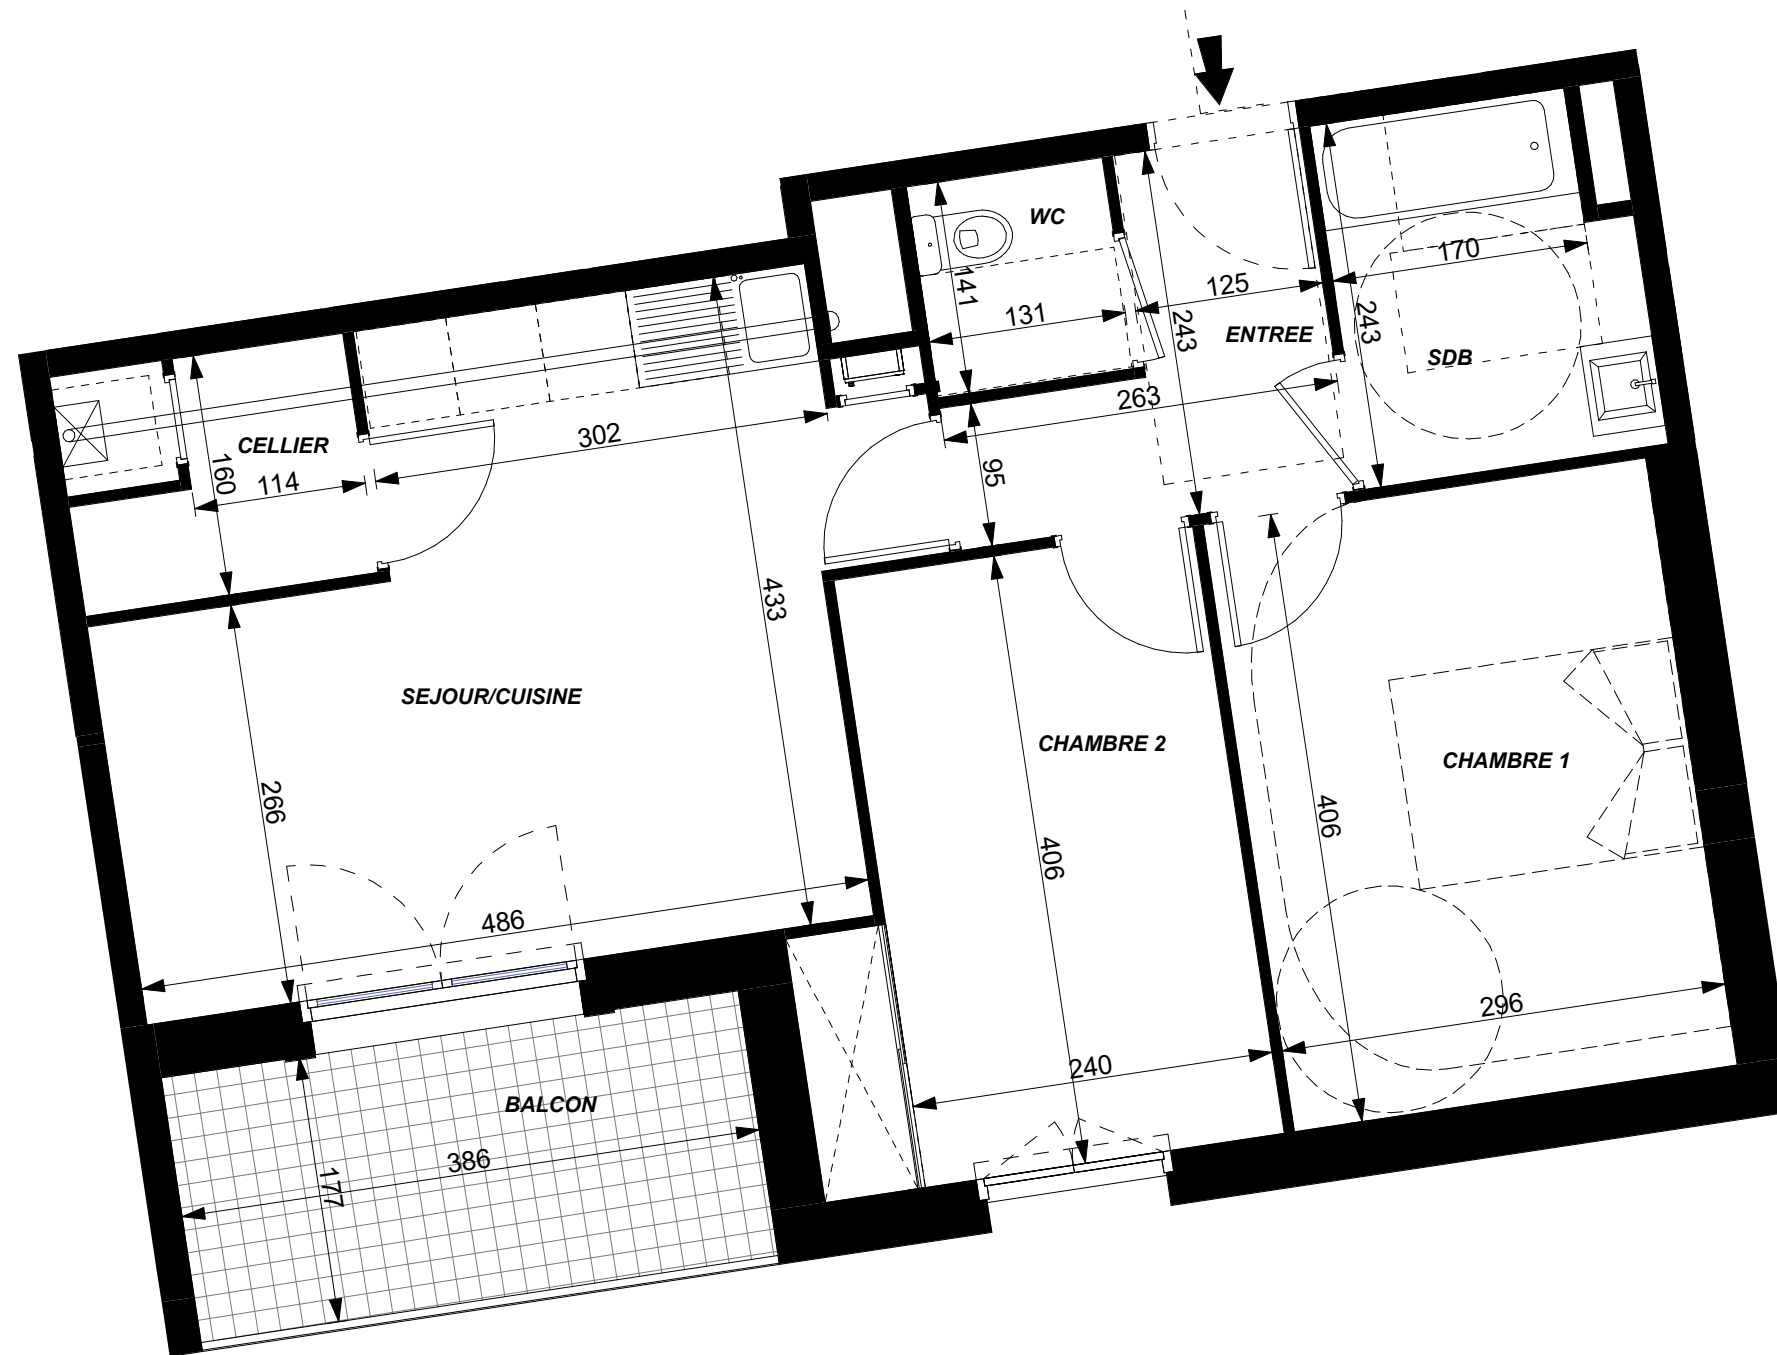

ARISTIDE

RUE ARISTIDE BRIAND
37540 SAINT CYR SUR LOIRE

11, RUE BERTRAND GESLIN 44000 NANTES

Bât.	Niveau	Type	Lot
R+2		T3	203

PIECES	SURFACES
ENTREE	4.3 m ²
SEJOUR/CUISINE	18.7 m ²
CELLIER	3.1 m ²
CHAMBRE 2	10.9 m ²
CHAMBRE 1	12.0 m ²
SDB	4.6 m ²
WC	1.8 m ²
TOTAL	55.6 m²
BALCON	6.8 m ²

Atelier Blanchet Feray - 06/27/22

Soffite Ht mini 2.20m

NOTA: Le présent plan est établi sur la base du permis de construire et pourra subir des adaptations dimensionnelles techniques et d'organistaiion sur la base des études détaillées d'exécution. Les poutres, poteaux, soffites et faux-plafonds ne figurent pas forcément sur le présent plan. Les éléments de mobilier (meubles, appareils ménagers et plans de travail) ne sont placés qu'à titre indicatif.