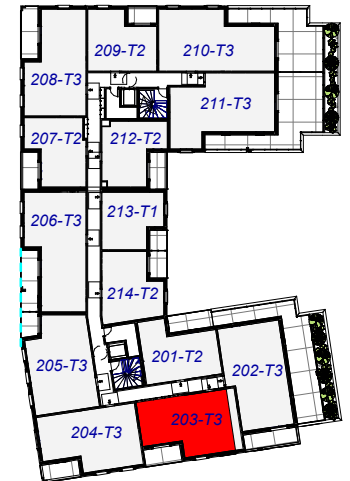

ARISTIDE

RUE ARISTIDE BRIAND
37540 SAINT CYR SUR LOIRE

11, RUE BERTRAND GESLIN 44000 NANTES

Bât.	Niveau	Type	Lot
R+2		T3	203

PIECES	SURFACES
ENTREE	4.3 m ²
SEJOUR/CUISINE	18.7 m ²
CELLIER	3.1 m ²
CHAMBRE 2	10.9 m ²
CHAMBRE 1	12.0 m ²
SDB	4.6 m ²
WC	1.8 m ²
TOTAL	55.6 m²
BALCON	6.8 m ²

Atelier Blanchet Feray - 06/27/22

Soffite Ht mini 2.20m

NOTA: Le présent plan est établi sur la base du permis de construire et pourra subir des adaptations dimensionnelles techniques et d'organistaiion sur la base des études détaillées d'exécution. Les poutres, poteaux, soffites et faux-plafonds ne figurent pas forcément sur le présent plan. Les éléments de mobilier (meubles, appareils ménagers et plans de travail) ne sont placés qu'à titre indicatif.