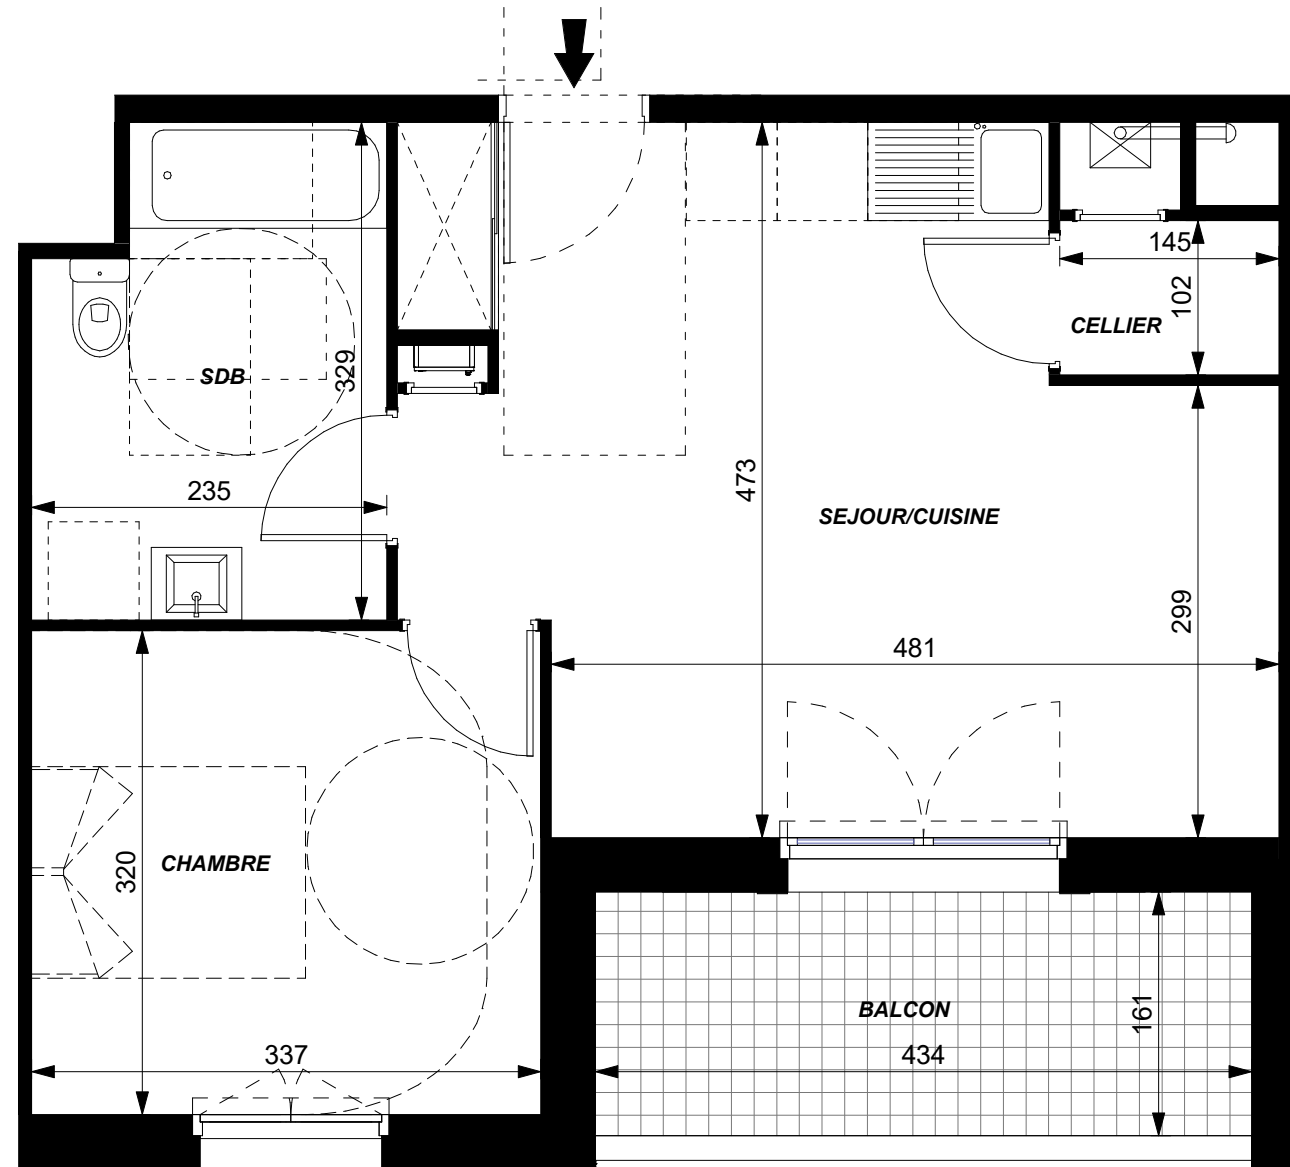

ARISTIDE

RUE ARISTIDE BRIAND
37540 SAINT CYR SUR LOIRE

11, RUE BERTRAND GESLIN 44000 NANTES

Bât.	Niveau	Type	Lot
R+1	R+1	T2	114

PIECES	SURFACES
SEJOUR/CUISINE	23.2 m ²
CELLIER	2.0 m ²
CHAMBRE	10.8 m ²
SDB	7.1 m ²

TOTAL	43.1 m²
BALCON	7.0 m ²

Atelier Blanchet Feray - 06/27/22

Soffite Ht mini 2.20m

NOTA: Le présent plan est établi sur la base du permis de construire et pourra subir des adaptations dimensionnelles techniques et d'organistaion sur la base des études détaillées d'exécution. Les poutres, poteaux, soffites et faux-plafonds ne figurent pas forcément sur le présent plan. Les éléments de mobilier (meubles, appareils ménagers et plans de travail) ne sont placés qu'à titre indicatif.