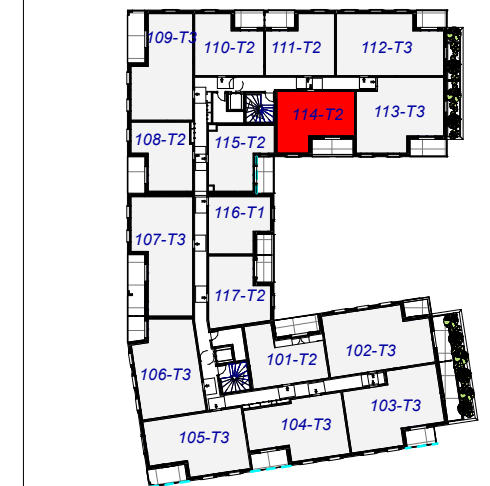

ARISTIDE

RUE ARISTIDE BRIAND
37540 SAINT CYR SUR LOIRE

11, RUE BERTRAND GESLIN 44000 NANTES

Bât.	Niveau	Type	Lot
R+1	R+1	T2	114

PIECES	SURFACES
SEJOUR/CUISINE	23.2 m ²
CELLIER	2.0 m ²
CHAMBRE	10.8 m ²
SDB	7.1 m ²

TOTAL	43.1 m²
BALCON	7.0 m ²

Atelier Blanchet Feray - 06/27/22

Soffite Ht mini 2.20m

NOTA: Le présent plan est établi sur la base du permis de construire et pourra subir des adaptations dimensionnelles techniques et d'organistaion sur la base des études détaillées d'exécution. Les poutres, poteaux, soffites et faux-plafonds ne figurent pas forcément sur le présent plan. Les éléments de mobilier (meubles, appareils ménagers et plans de travail) ne sont placés qu'à titre indicatif.