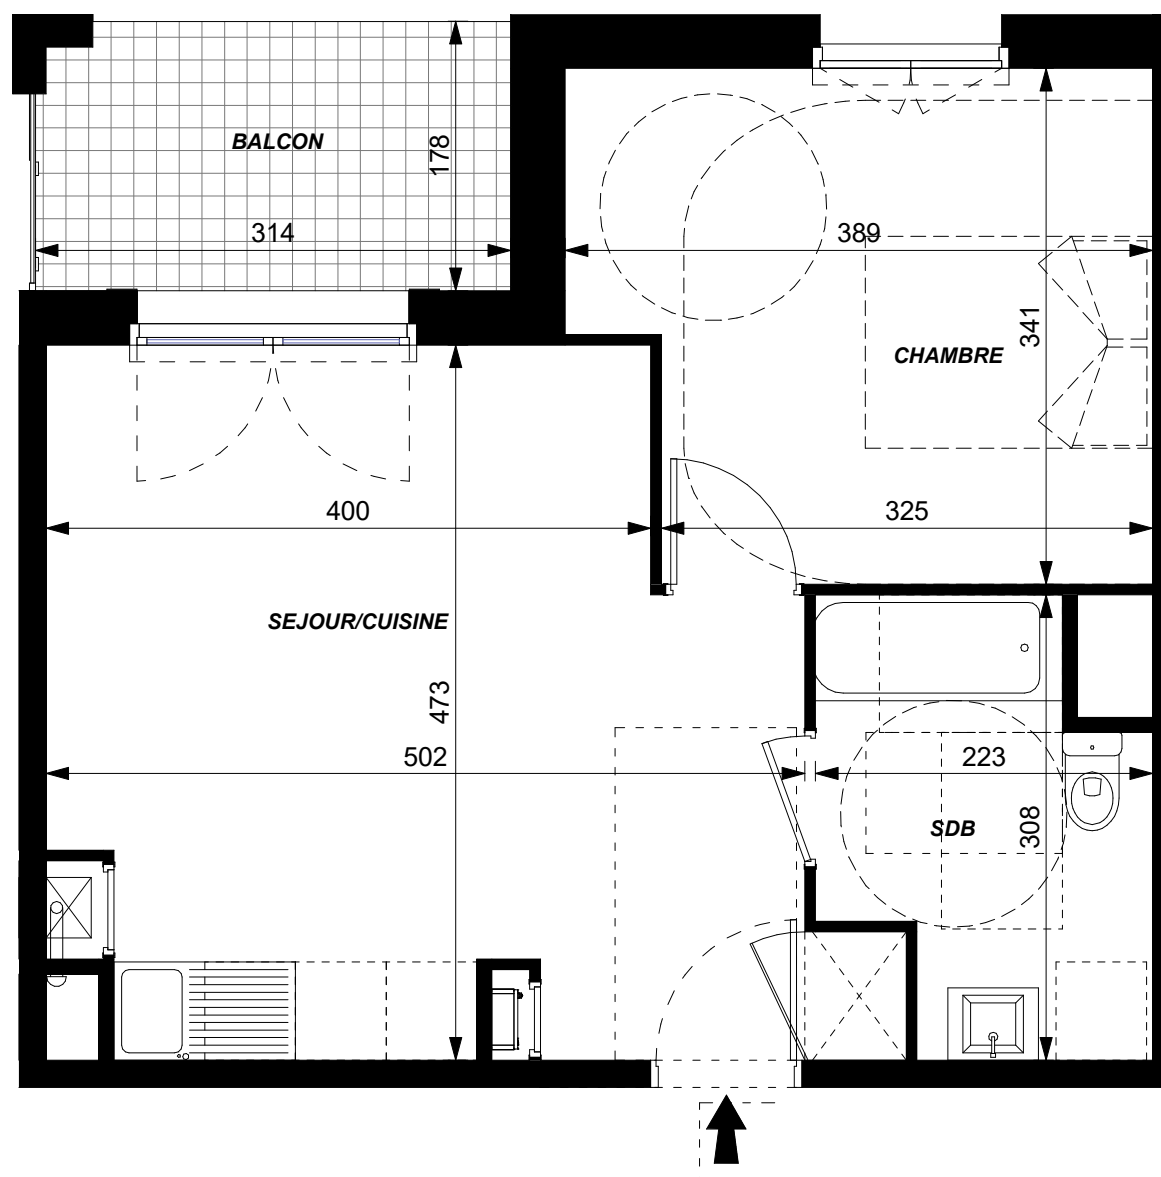

# ARISTIDE

RUE ARISTIDE BRIAND  
37540 SAINT CYR SUR LOIRE

11, RUE BERTRAND GESLIN 44000 NANTES

Bât.	Niveau	Type	Lot
R+1	R+1	T2	111

PIECES	SURFACES
SEJOUR/CUISINE	21.7 m <sup>2</sup>
CHAMBRE	12.3 m <sup>2</sup>
SDB	5.9 m <sup>2</sup>

<b>TOTAL</b>	<b>39.9 m<sup>2</sup></b>
BALCON	5.7 m <sup>2</sup>

Atelier Blanchet Feray - 06/27/22

Soffite Ht mini 2.20m

NOTA: Le présent plan est établi sur la base du permis de construire et pourra subir des adaptations dimensionnelles techniques et d'organistaion sur la base des études détaillées d'exécution. Les poutres, poteaux, soffites et faux-plafonds ne figurent pas forcément sur le présent plan. Les éléments de mobilier (meubles, appareils ménagers et plans de travail) ne sont placés qu'à titre indicatif.