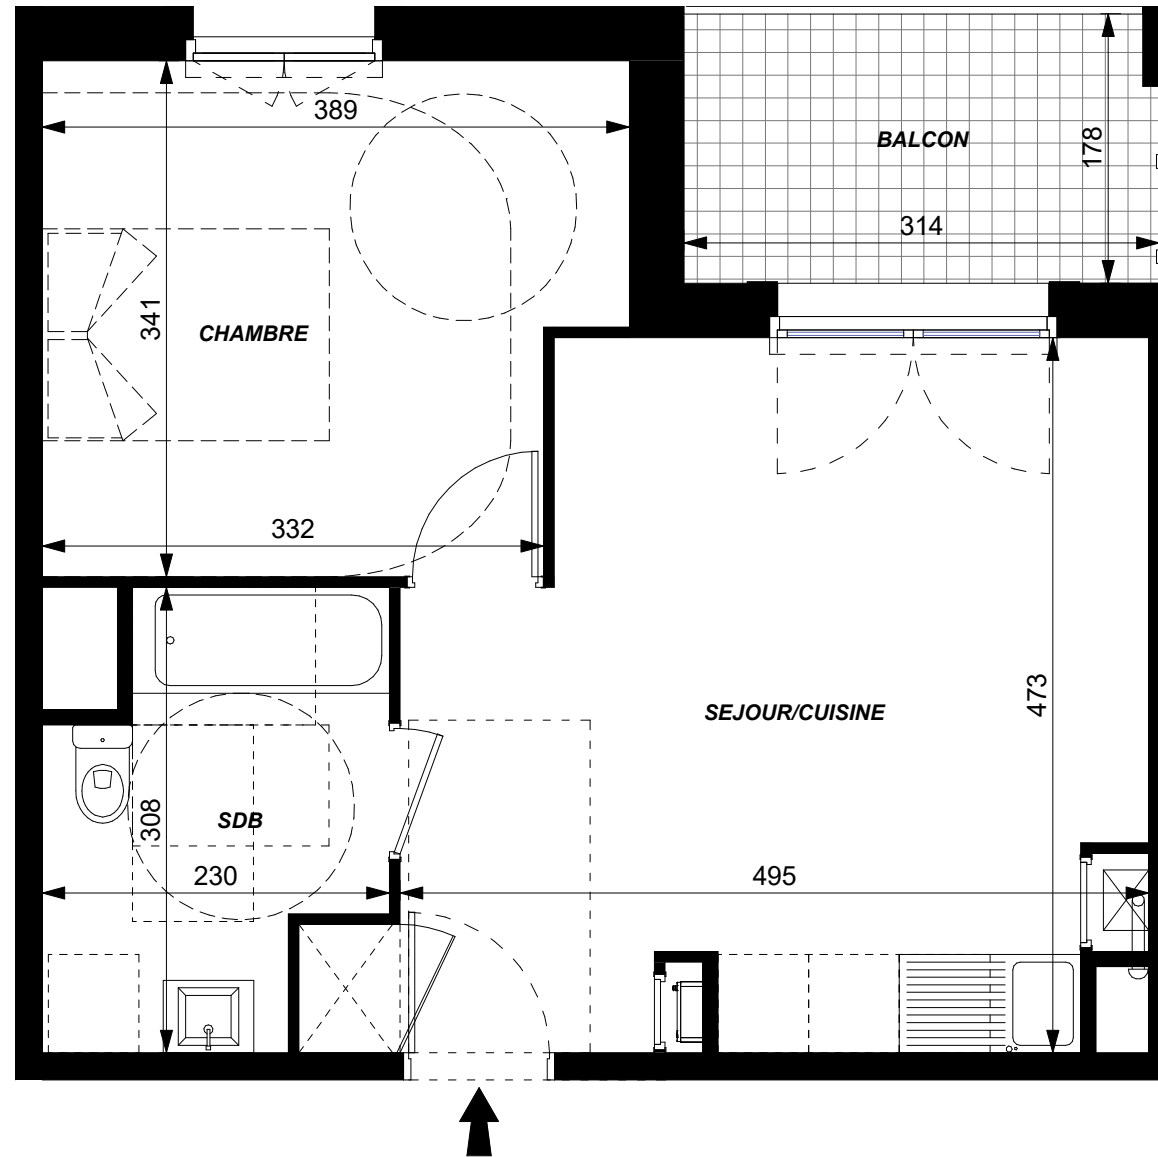

ARISTIDE

RUE ARISTIDE BRIAND
37540 SAINT CYR SUR LOIRE

11, RUE BERTRAND GESLIN 44000 NANTES

Bât.	Niveau	Type	Lot
R+1	R+1	T2	110

PIECES	SURFACES
SEJOUR/CUISINE	21.7 m ²
CHAMBRE	12.3 m ²
SDB	5.9 m ²
TOTAL	39.9 m²
BALCON	5.7 m ²

Atelier Blanchet Feray - 06/27/22

Soffite Ht mini 2.20m

NOTA: Le présent plan est établi sur la base du permis de construire et pourra subir des adaptations dimensionnelles techniques et d'organistaion sur la base des études détaillées d'exécution. Les poutres, poteaux, soffites et faux-plafonds ne figurent pas forcément sur le présent plan. Les éléments de mobilier (meubles, appareils ménagers et plans de travail) ne sont placés qu'à titre indicatif.