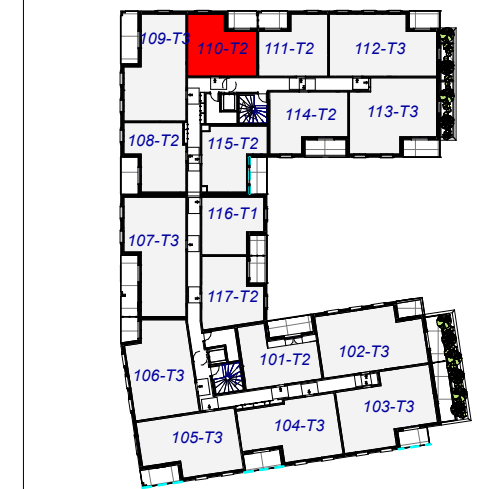

ARISTIDE

RUE ARISTIDE BRIAND
37540 SAINT CYR SUR LOIRE

11, RUE BERTRAND GESLIN 44000 NANTES

Bât.	Niveau	Type	Lot
R+1	R+1	T2	110

PIECES	SURFACES
SEJOUR/CUISINE	21.7 m ²
CHAMBRE	12.3 m ²
SDB	5.9 m ²
TOTAL	39.9 m²
BALCON	5.7 m ²

Atelier Blanchet Feray - 06/27/22

Soffite Ht mini 2.20m

NOTA: Le présent plan est établi sur la base du permis de construire et pourra subir des adaptations dimensionnelles techniques et d'organistaion sur la base des études détaillées d'exécution. Les poutres, poteaux, soffites et faux-plafonds ne figurent pas forcément sur le présent plan. Les éléments de mobilier (meubles, appareils ménagers et plans de travail) ne sont placés qu'à titre indicatif.