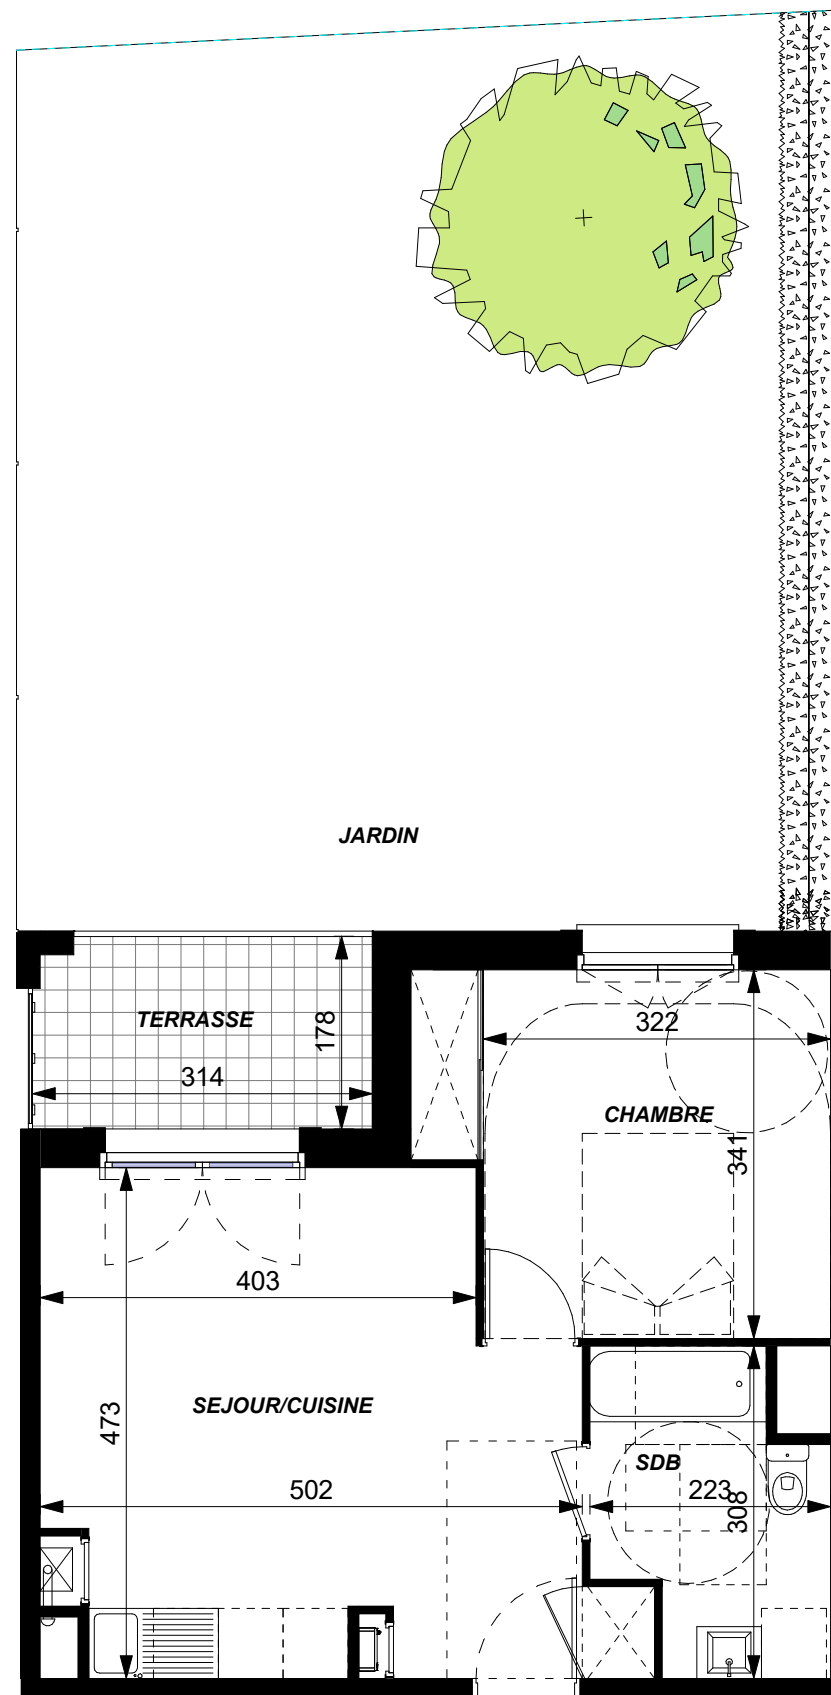

# ARISTIDE

RUE ARISTIDE BRIAND  
37540 SAINT CYR SUR LOIRE

11, RUE BERTRAND GESLIN 44000 NANTES

Bât.	Niveau	Type	Lot
RDC	RDC	T2	011

PIECES	SURFACES
SEJOUR/CUISINE	22.1 m <sup>2</sup>
CHAMBRE	12.1 m <sup>2</sup>
SDB	5.7 m <sup>2</sup>
<b>TOTAL</b>	<b>39.9 m<sup>2</sup></b>
TERRASSE	5.7 m <sup>2</sup>
JARDIN	63.7 m <sup>2</sup>

Atelier Blanchet Feray - 06/27/22

NOTA: Le présent plan est établi sur la base du permis de construire et pourra subir des adaptations dimensionnelles techniques et d'organistaion sur la base des études détaillées d'exécution. Les poutres, poteaux, soffites et faux-plafonds ne figurent pas forcément sur le présent plan. Les éléments de mobilier (meubles, appareils ménagers et plans de travail) ne sont placés qu'à titre indicatif.