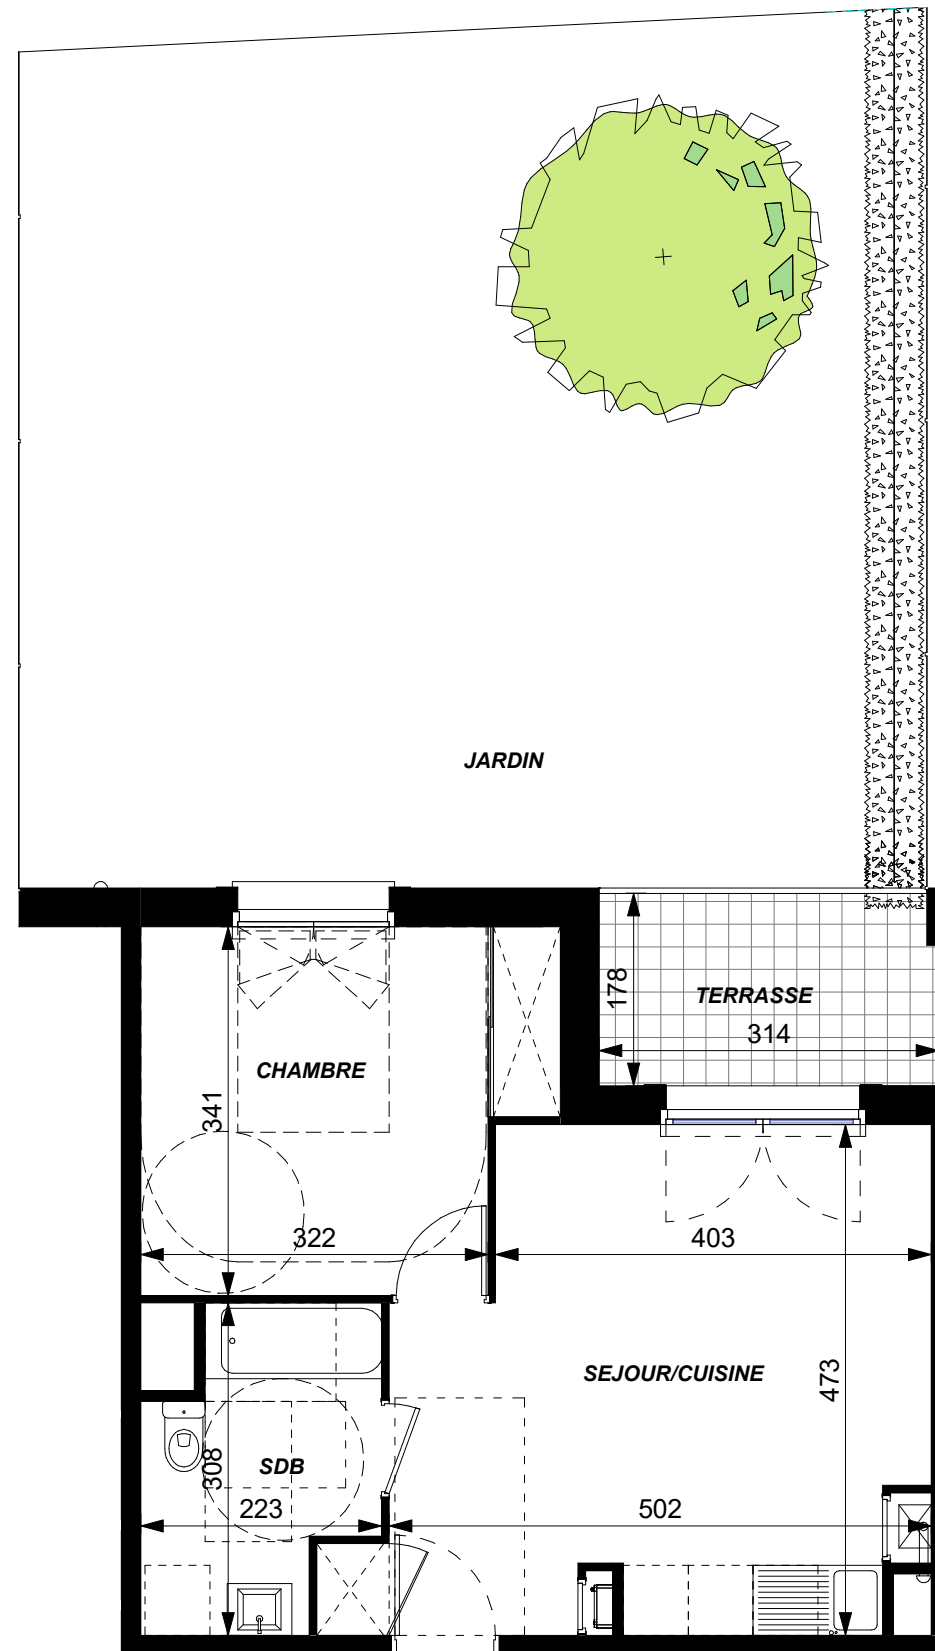

# ARISTIDE

RUE ARISTIDE BRIAND  
37540 SAINT CYR SUR LOIRE

11, RUE BERTRAND GESLIN 44000 NANTES

Bât.	Niveau	Type	Lot
RDC	RDC	T2	010

PIECES	SURFACES
SEJOUR/CUISINE	22.1 m <sup>2</sup>
CHAMBRE	12.1 m <sup>2</sup>
SDB	5.7 m <sup>2</sup>
<b>TOTAL</b>	<b>39.9 m<sup>2</sup></b>
TERRASSE	5.7 m <sup>2</sup>
JARDIN	66.9 m <sup>2</sup>

Atelier Blanchet Feray - 06/27/22

Soffite Ht mini 2.20m

NOTA: Le présent plan est établi sur la base du permis de construire et pourra subir des adaptations dimensionnelles techniques et d'organistaion sur la base des études détaillées d'exécution. Les poutres, poteaux, soffites et faux-plafonds ne figurent pas forcément sur le présent plan. Les éléments de mobilier (meubles, appareils ménagers et plans de travail) ne sont placés qu'à titre indicatif.