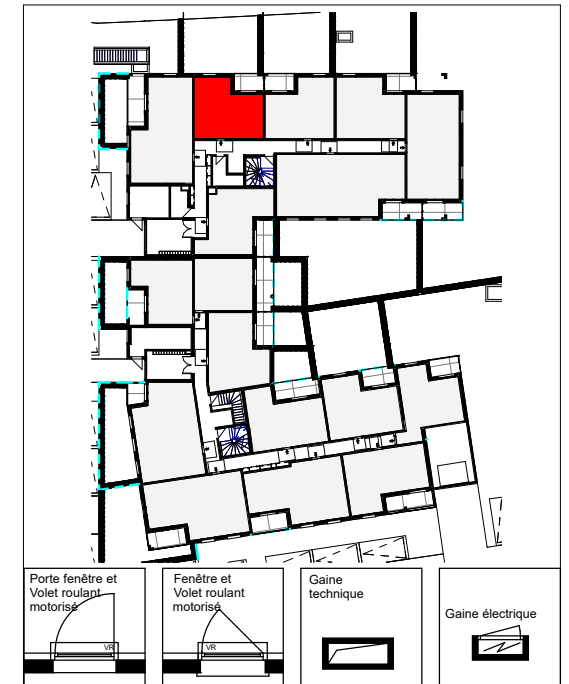

# ARISTIDE

RUE ARISTIDE BRIAND  
37540 SAINT CYR SUR LOIRE

11, RUE BERTRAND GESLIN 44000 NANTES

Bât.	Niveau	Type	Lot
RDC	RDC	T2	010

PIECES	SURFACES
SEJOUR/CUISINE	22.1 m <sup>2</sup>
CHAMBRE	12.1 m <sup>2</sup>
SDB	5.7 m <sup>2</sup>
<b>TOTAL</b>	<b>39.9 m<sup>2</sup></b>
TERRASSE	5.7 m <sup>2</sup>
JARDIN	66.9 m <sup>2</sup>

Atelier Blanchet Feray - 06/27/22

Soffite Ht mini 2.20m

NOTA: Le présent plan est établi sur la base du permis de construire et pourra subir des adaptations dimensionnelles techniques et d'organistaion sur la base des études détaillées d'exécution. Les poutres, poteaux, soffites et faux-plafonds ne figurent pas forcément sur le présent plan. Les éléments de mobilier (meubles, appareils ménagers et plans de travail) ne sont placés qu'à titre indicatif.