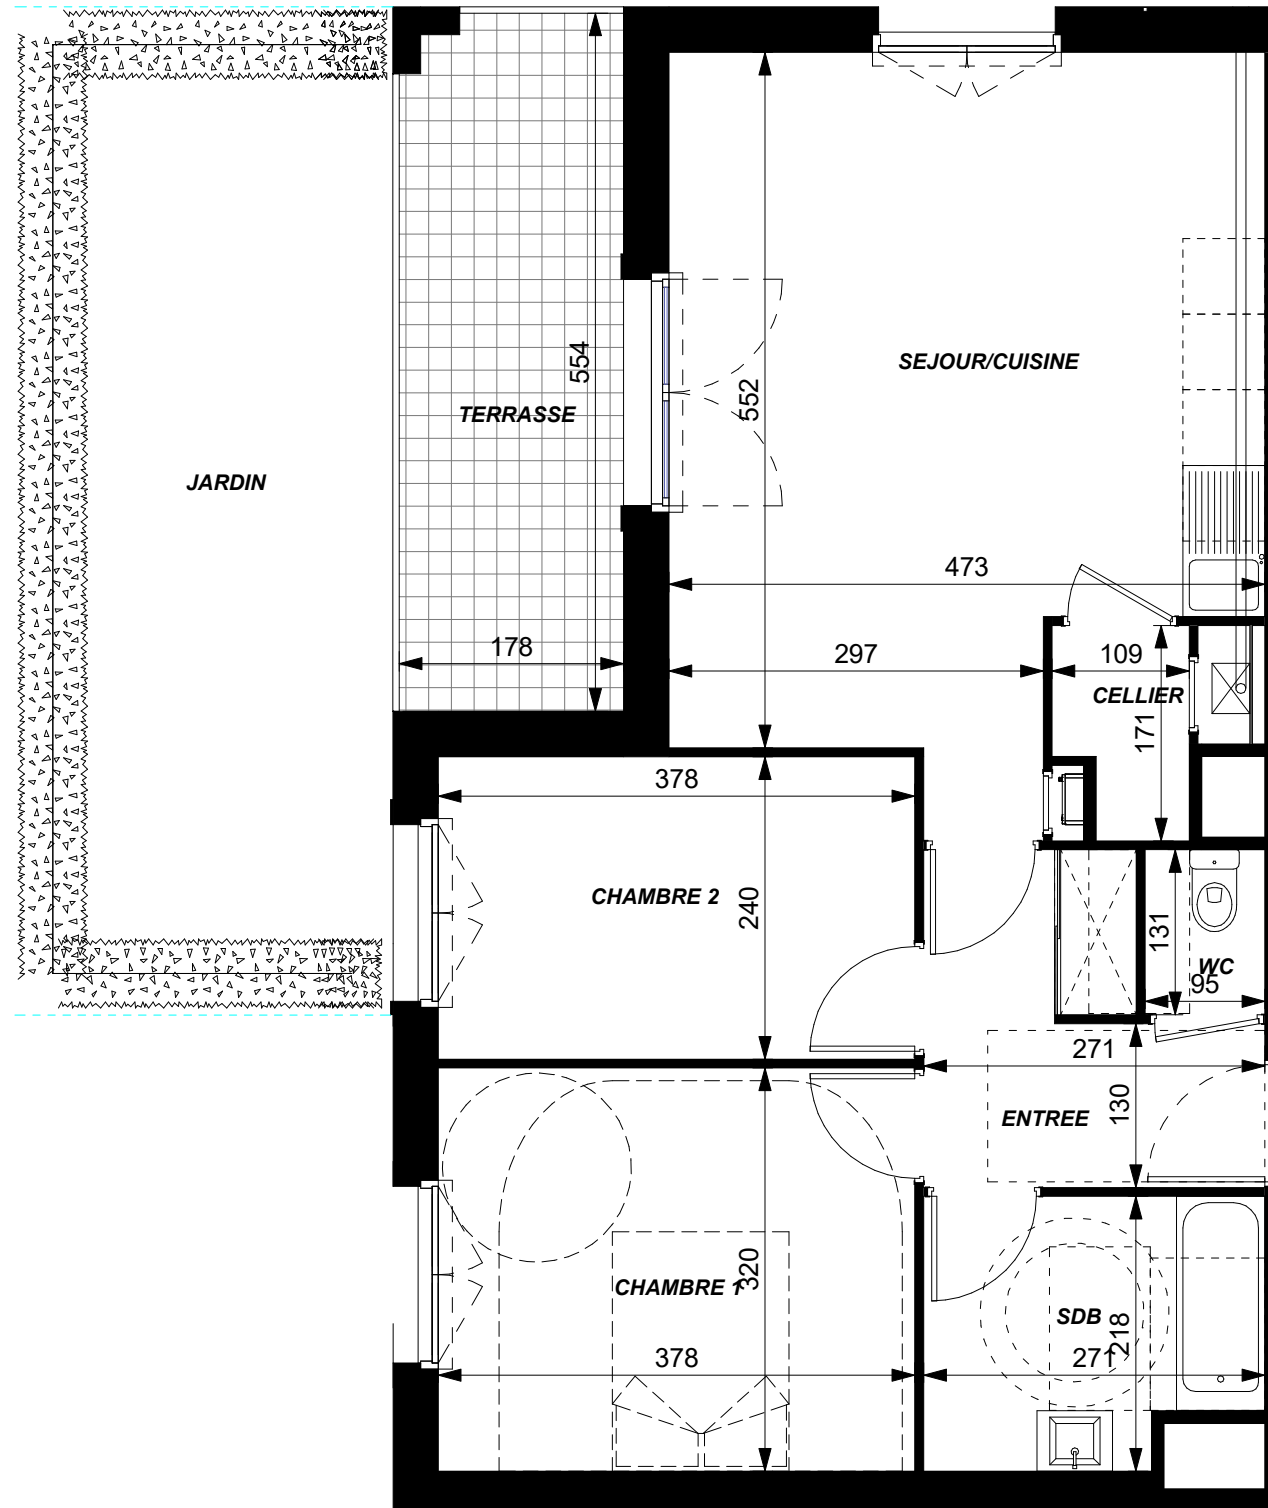

ARISTIDE

RUE ARISTIDE BRIAND
37540 SAINT CYR SUR LOIRE

11, RUE BERTRAND GESLIN 44000 NANTES

Bât.	Niveau	Type	Lot
RDC	RDC	T3	009

PIECES	SURFACES
ENTREE	5.8 m ²
SEJOUR/CUISINE	25.0 m ²
CELLIER	2.1 m ²
CHAMBRE 2	9.1 m ²
CHAMBRE 1	12.1 m ²
SDB	5.5 m ²
WC	1.2 m ²
TOTAL	60.8 m²
TERRASSE	10.0 m ²
JARDIN	24.0 m ²

Atelier Blanchet Feray - 06/27/22

Soffite Ht mini 2.20m

NOTA: Le présent plan est établi sur la base du permis de construire et pourra subir des adaptations dimensionnelles techniques et d'organistaion sur la base des études détaillées d'exécution. Les poutres, poteaux, soffites et faux-plafonds ne figurent pas forcément sur le présent plan. Les éléments de mobilier (meubles, appareils ménagers et plans de travail) ne sont placés qu'à titre indicatif.