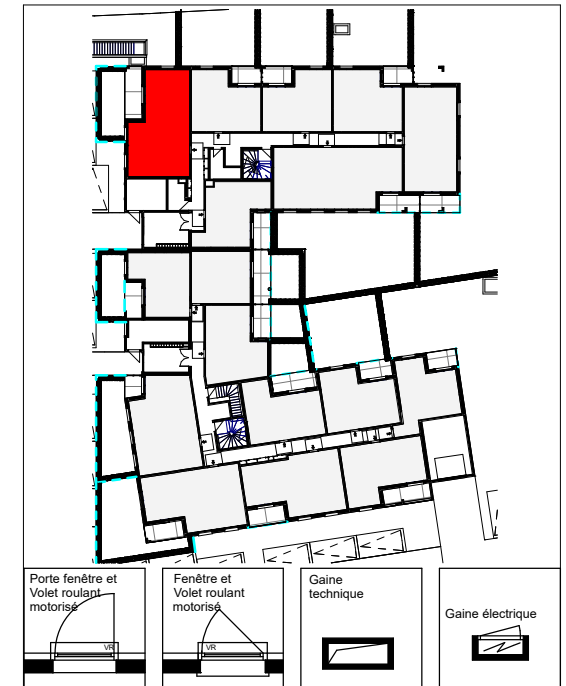

ARISTIDE

RUE ARISTIDE BRIAND
37540 SAINT CYR SUR LOIRE

11, RUE BERTRAND GESLIN 44000 NANTES

Bât.	Niveau	Type	Lot
RDC	RDC	T3	009

PIECES	SURFACES
ENTREE	5.8 m ²
SEJOUR/CUISINE	25.0 m ²
CELLIER	2.1 m ²
CHAMBRE 2	9.1 m ²
CHAMBRE 1	12.1 m ²
SDB	5.5 m ²
WC	1.2 m ²
TOTAL	60.8 m²
TERRASSE	10.0 m ²
JARDIN	24.0 m ²

Atelier Blanchet Feray - 06/27/22

Soffite Ht mini 2.20m

NOTA: Le présent plan est établi sur la base du permis de construire et pourra subir des adaptations dimensionnelles techniques et d'organistaion sur la base des études détaillées d'exécution. Les poutres, poteaux, soffites et faux-plafonds ne figurent pas forcément sur le présent plan. Les éléments de mobilier (meubles, appareils ménagers et plans de travail) ne sont placés qu'à titre indicatif.