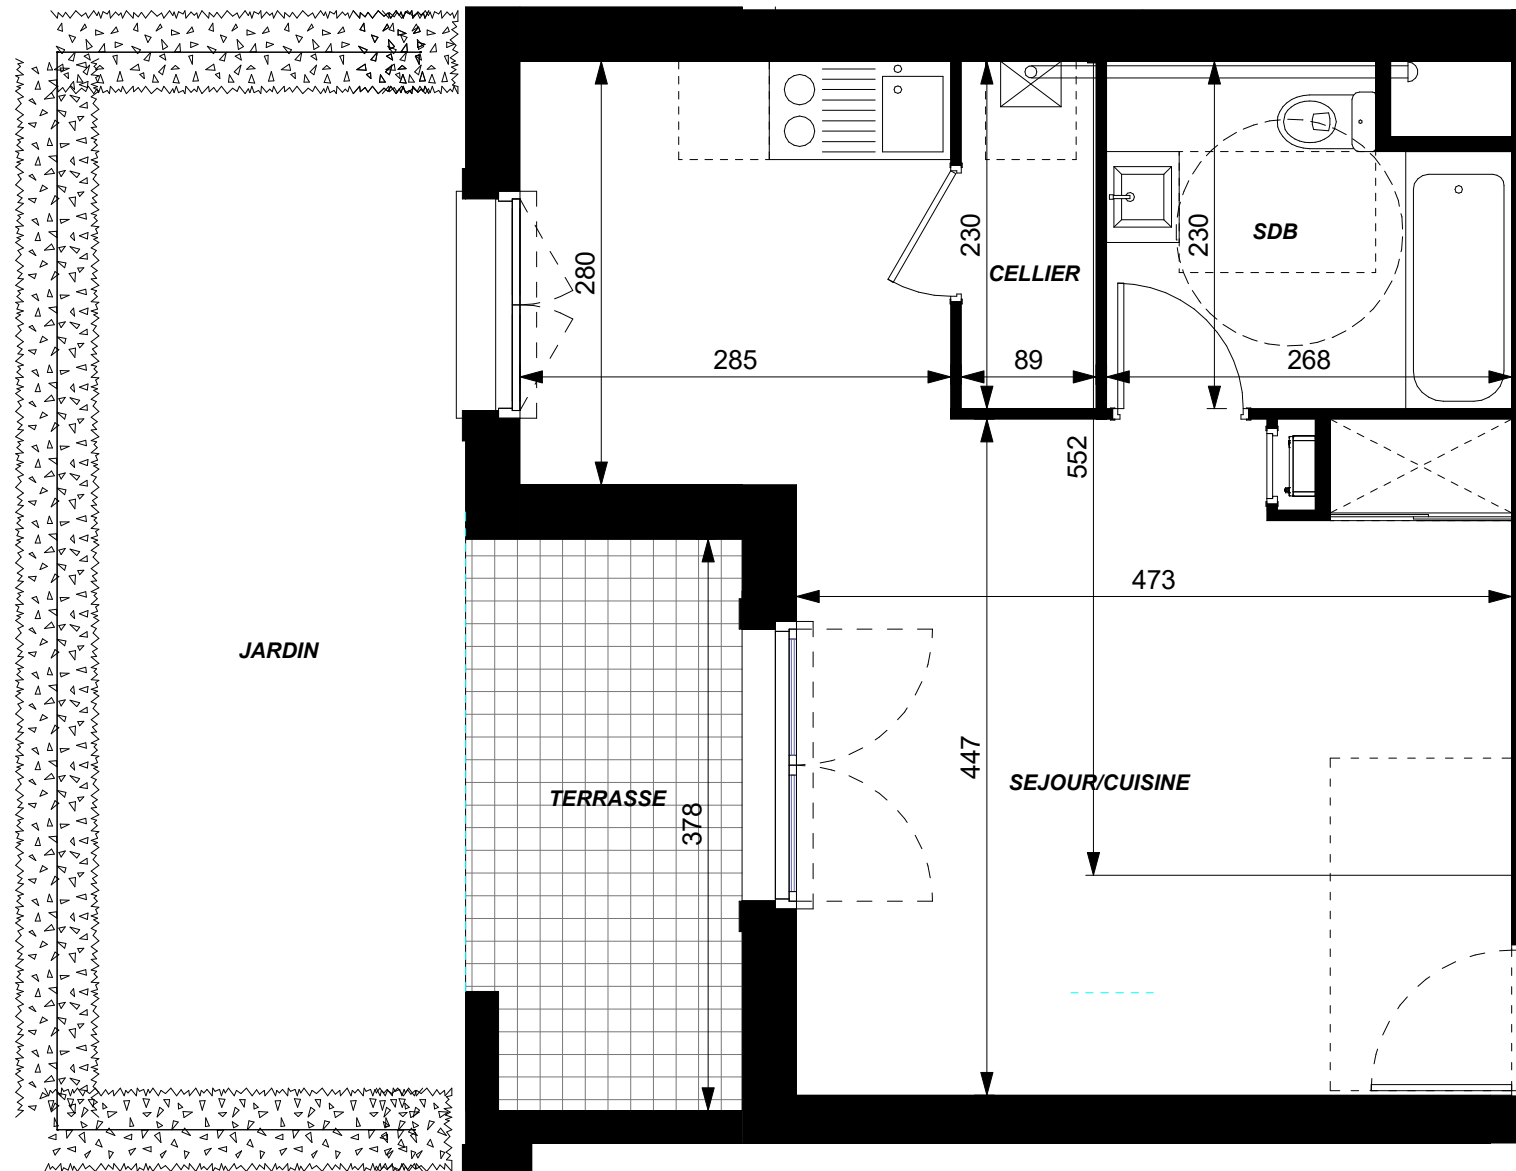

ARISTIDE

RUE ARISTIDE BRIAND
37540 SAINT CYR SUR LOIRE

11, RUE BERTRAND GESLIN 44000 NANTES

Bât.	Niveau	Type	Lot
RDC	RDC	T2	008

PIECES	SURFACES
SEJOUR/CUISINE	28.4 m ²
CELLIER	2.0 m ²
SDB	5.6 m ²
TOTAL	36.1 m²
TERRASSE	6.7 m ²
JARDIN	23.2 m ²

Atelier Blanchet Feray - 06/27/22

Soffite Ht mini 2.20m

NOTA: Le présent plan est établi sur la base du permis de construire et pourra subir des adaptations dimensionnelles techniques et d'organistaion sur la base des études détaillées d'exécution. Les poutres, poteaux, soffites et faux-plafonds ne figurent pas forcément sur le présent plan. Les éléments de mobilier (meubles, appareils ménagers et plans de travail) ne sont placés qu'à titre indicatif.