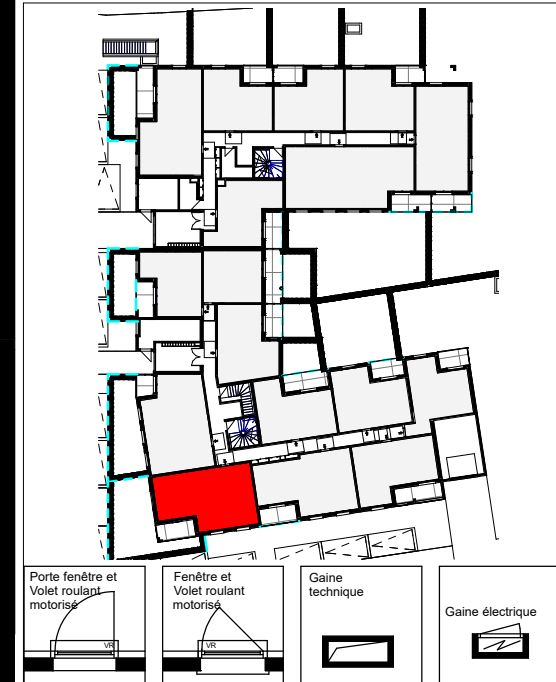

ARISTIDE

RUE ARISTIDE BRIAND
37540 SAINT CYR SUR LOIRE

11, RUE BERTRAND GESLIN 44000 NANTES

JARDIN

Bât.	Niveau	Type	Lot
RDC	RDC	T3	006

PIECES	SURFACES
ENTREE	5.9 m ²
SEJOUR/CUISINE	22.1 m ²
CELLIER	2.0 m ²
CHAMBRE 2	10.3 m ²
CHAMBRE 1	11.5 m ²
SDB	5.3 m ²
WC	1.2 m ²

TOTAL	58.3 m ²
-------	---------------------

TERRASSE	7.3 m ²
JARDIN	52.2 m ²

Atelier Blanchet Feray - 06/27/22

Soffite Ht mini 2.20m

NOTA: Le présent plan est établi sur la base du permis de construire et pourra subir des adaptations dimensionnelles techniques et d'organistaion sur la base des études détaillées d'exécution. Les poutres, poteaux, soffites et faux-plafonds ne figurent pas forcément sur le présent plan. Les éléments de mobilier (meubles, appareils ménagers et plans de travail) ne sont placés qu'à titre indicatif.