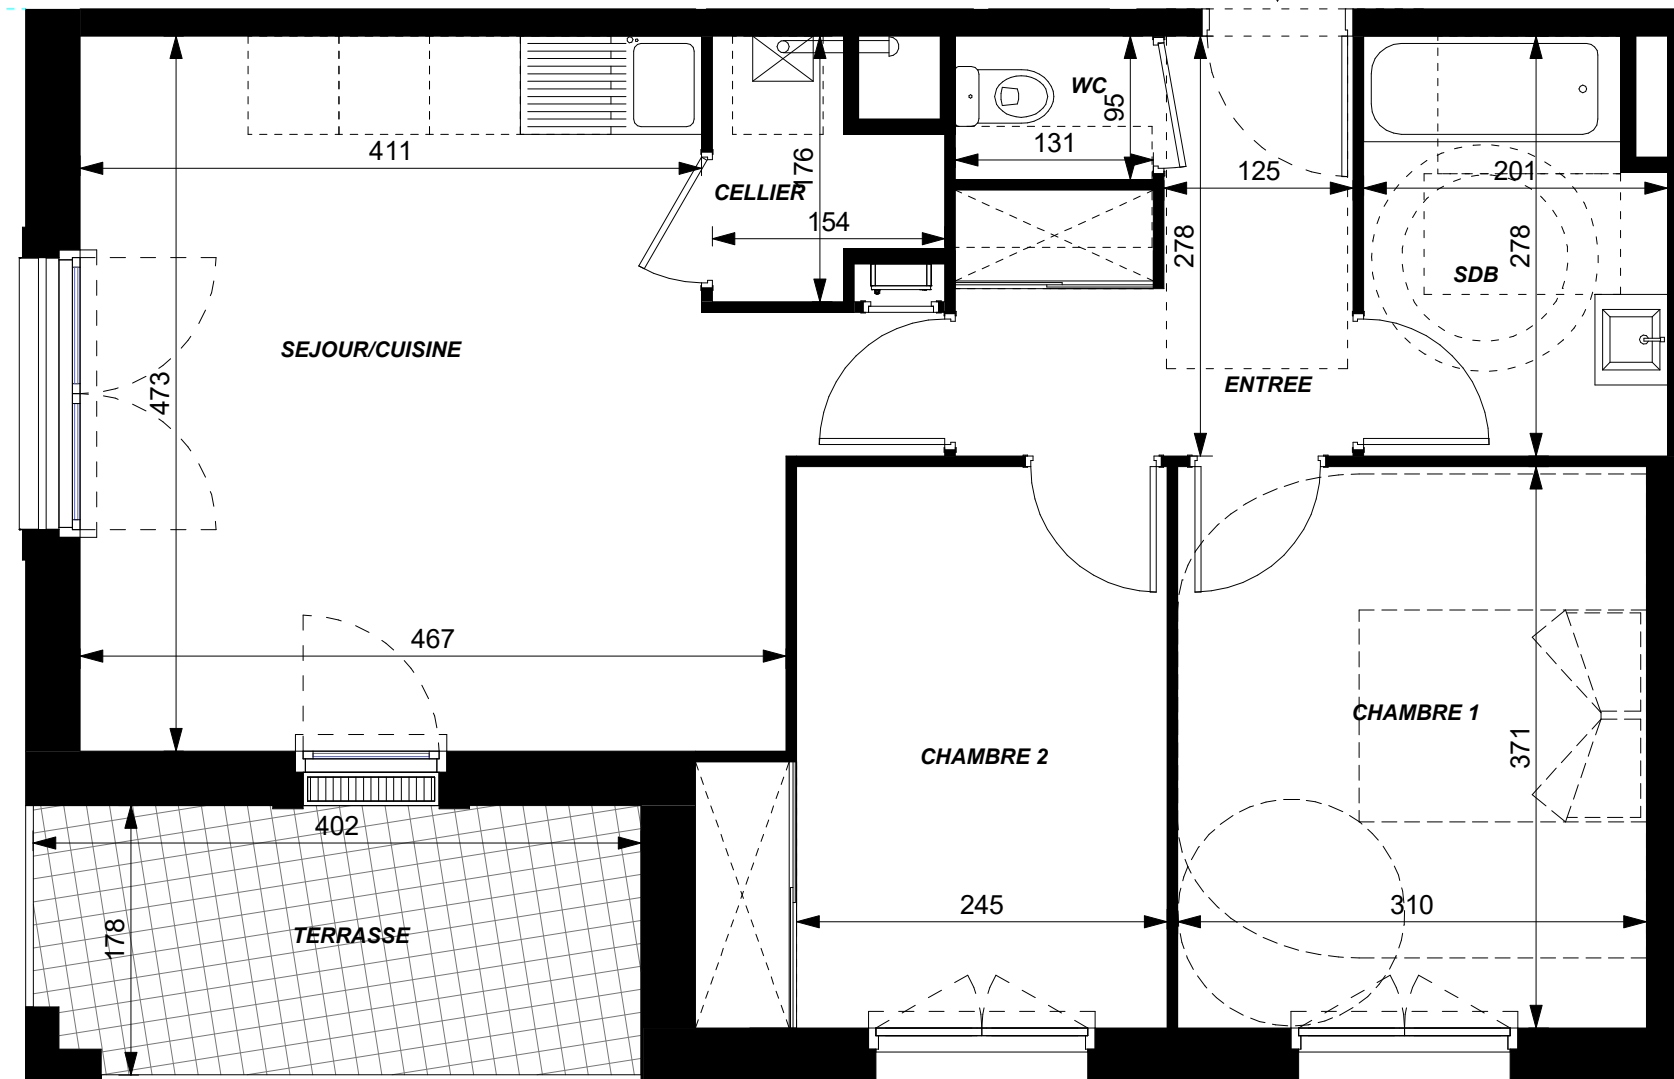

ARISTIDE

RUE ARISTIDE BRIAND
37540 SAINT CYR SUR LOIRE

11, RUE BERTRAND GESLIN 44000 NANTES

JARDIN

Bât.	Niveau	Type	Lot
RDC	RDC	T3	006

PIECES	SURFACES
ENTREE	5.9 m ²
SEJOUR/CUISINE	22.1 m ²
CELLIER	2.0 m ²
CHAMBRE 2	10.3 m ²
CHAMBRE 1	11.5 m ²
SDB	5.3 m ²
WC	1.2 m ²

TOTAL	58.3 m ²
-------	---------------------

TERRASSE	7.3 m ²
JARDIN	52.2 m ²

Atelier Blanchet Feray - 06/27/22

Soffite Ht mini 2.20m

NOTA: Le présent plan est établi sur la base du permis de construire et pourra subir des adaptations dimensionnelles techniques et d'organistaion sur la base des études détaillées d'exécution. Les poutres, poteaux, soffites et faux-plafonds ne figurent pas forcément sur le présent plan. Les éléments de mobilier (meubles, appareils ménagers et plans de travail) ne sont placés qu'à titre indicatif.