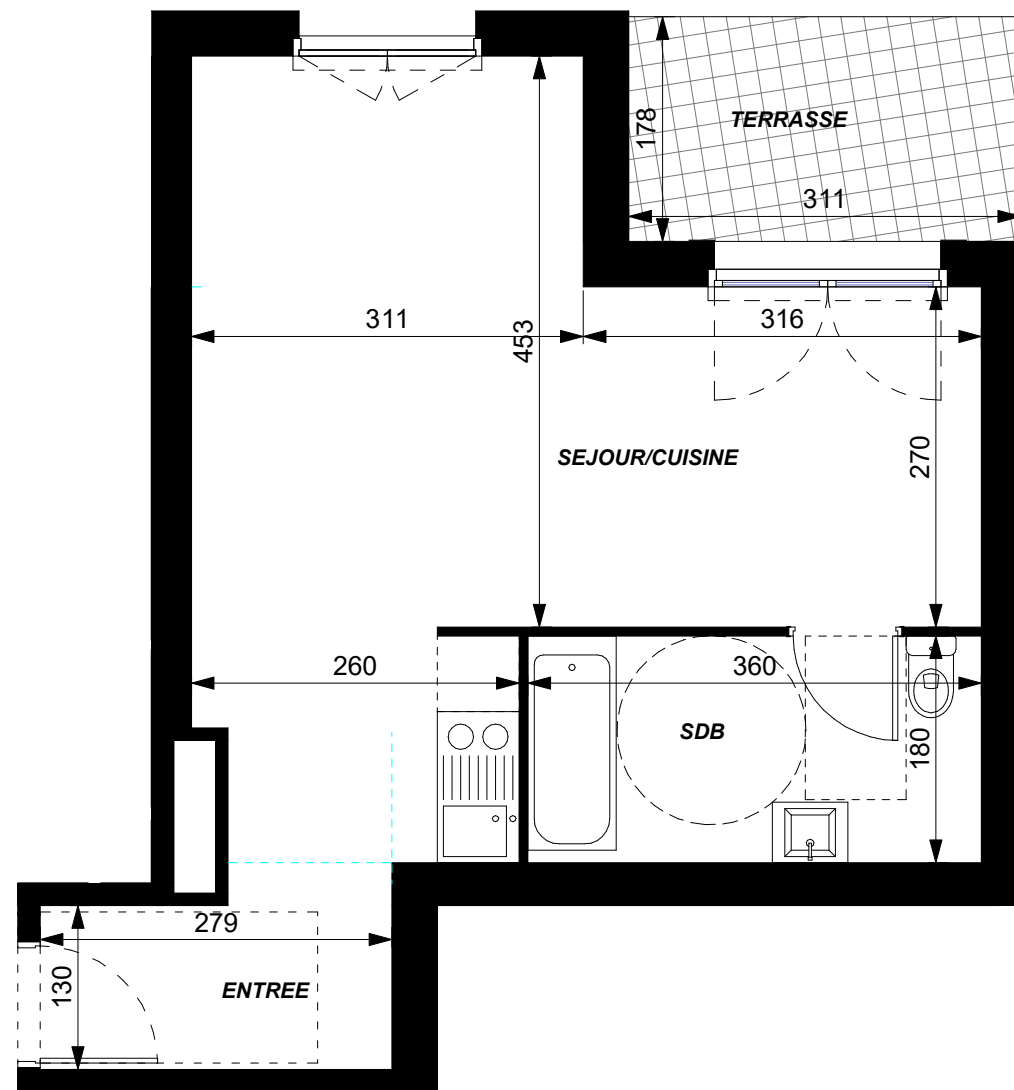

ARISTIDE

RUE ARISTIDE BRIAND
37540 SAINT CYR SUR LOIRE

11, RUE BERTRAND GESLIN 44000 NANTES

Bât.	Niveau	Type	Lot
RDC	RDC	T1	003

PIECES	SURFACES
ENTREE	4.1 m ²
SEJOUR/CUISINE	27.1 m ²
SDB	6.5 m ²
TOTAL	37.7 m²
TERRASSE	5.8 m ²

Soffite Ht mini 2.20m

Atelier Blanchet Feray - 06/27/22

NOTA: Le présent plan est établi sur la base du permis de construire et pourra subir des adaptations dimensionnelles techniques et d'organistaion sur la base des études détaillées d'exécution. Les poutres, poteaux, soffites et faux-plafonds ne figurent pas forcément sur le présent plan. Les éléments de mobilier (meubles, appareils ménagers et plans de travail) ne sont placés qu'à titre indicatif.