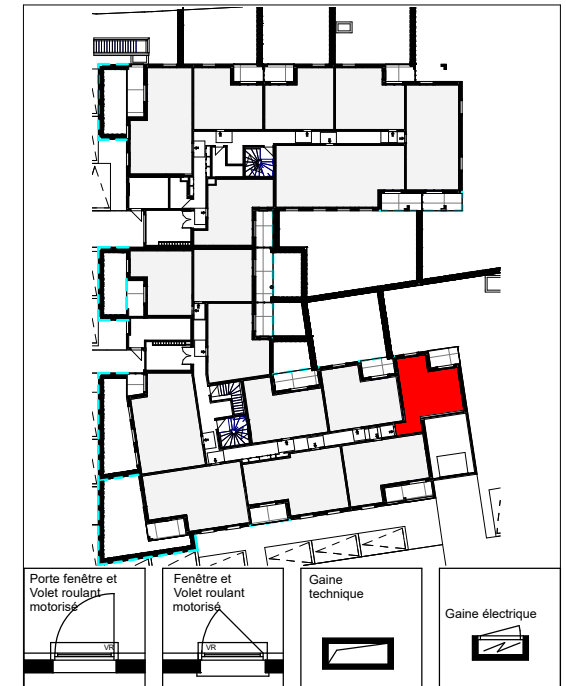

ARISTIDE

RUE ARISTIDE BRIAND
37540 SAINT CYR SUR LOIRE

11, RUE BERTRAND GESLIN 44000 NANTES

Bât.	Niveau	Type	Lot
RDC	RDC	T1	003

PIECES	SURFACES
ENTREE	4.1 m ²
SEJOUR/CUISINE	27.1 m ²
SDB	6.5 m ²
TOTAL	37.7 m²
TERRASSE	5.8 m ²

Soffite Ht mini 2.20m

Atelier Blanchet Feray - 06/27/22

NOTA: Le présent plan est établi sur la base du permis de construire et pourra subir des adaptations dimensionnelles techniques et d'organistaion sur la base des études détaillées d'exécution. Les poutres, poteaux, soffites et faux-plafonds ne figurent pas forcément sur le présent plan. Les éléments de mobilier (meubles, appareils ménagers et plans de travail) ne sont placés qu'à titre indicatif.