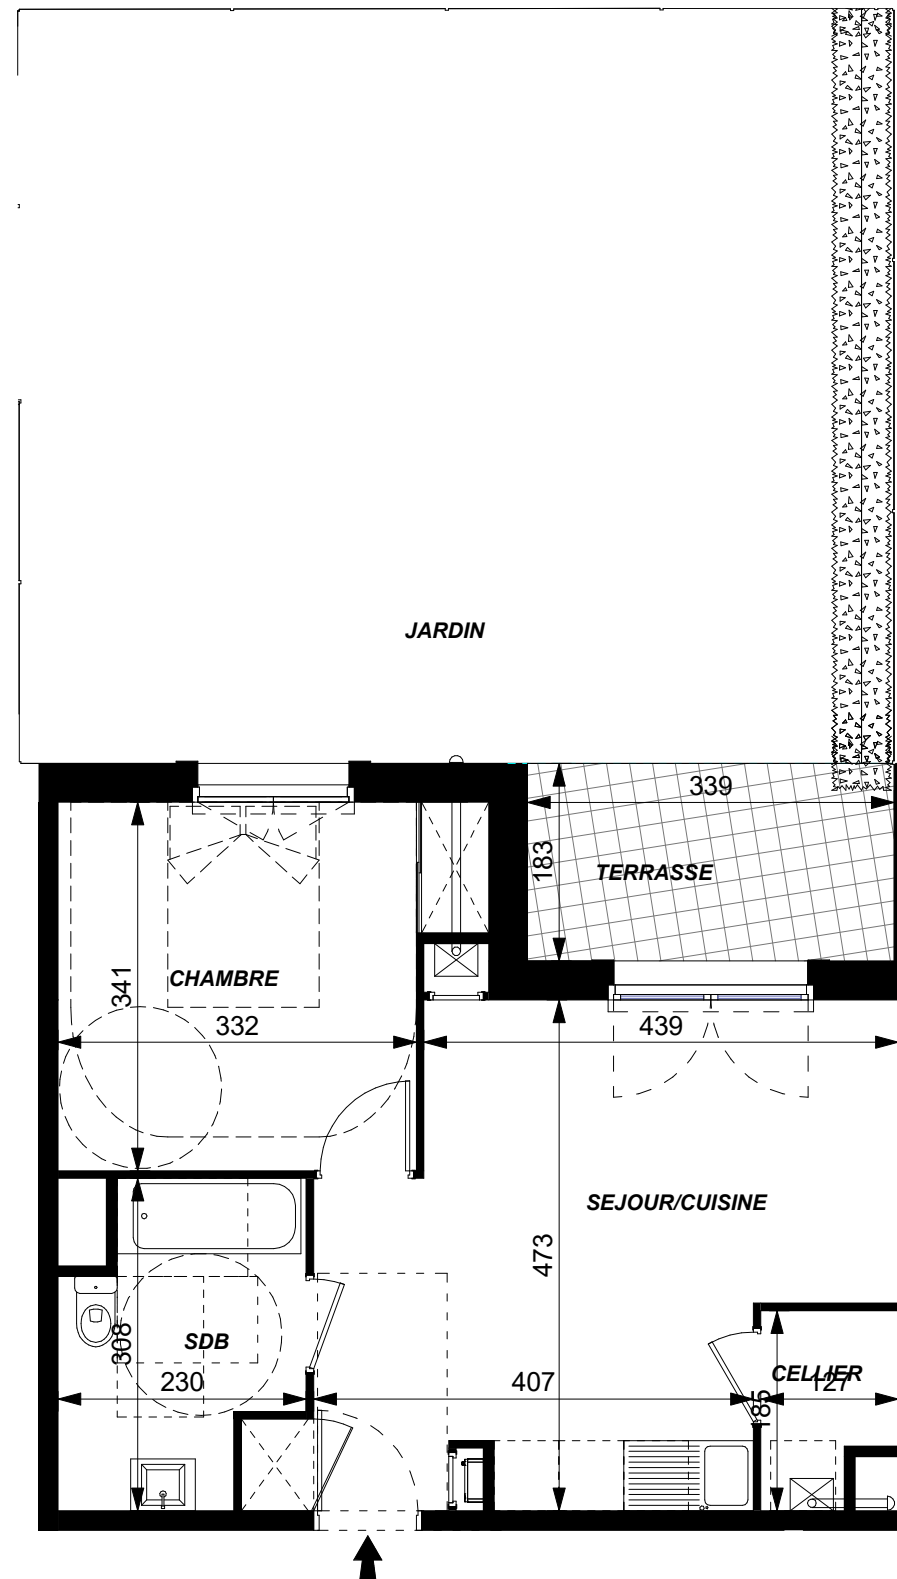

ARISTIDE

RUE ARISTIDE BRIAND
37540 SAINT CYR SUR LOIRE

11, RUE BERTRAND GESLIN 44000 NANTES

Bât.	Niveau	Type	Lot
RDC			002

PIECES	SURFACES
SEJOUR/CUISINE	21.9 m ²
CELLIER	2.1 m ²
CHAMBRE	12.1 m ²
SDB	6.0 m ²
TOTAL	42.1 m²
TERRASSE	6.2 m ²
JARDIN	56.7 m ²

Atelier Blanchet Feray - 06/27/22

Soffite Ht mini 2.20m

0m 0,50m 1m 2m 3m

NOTA: Le présent plan est établi sur la base du permis de construire et pourra subir des adaptations dimensionnelles techniques et d'organistaion sur la base des études détaillées d'exécution. Les poutres, poteaux, soffites et faux-plafonds ne figurent pas forcément sur le présent plan. Les éléments de mobilier (meubles, appareils ménagers et plans de travail) ne sont placés qu'à titre indicatif.