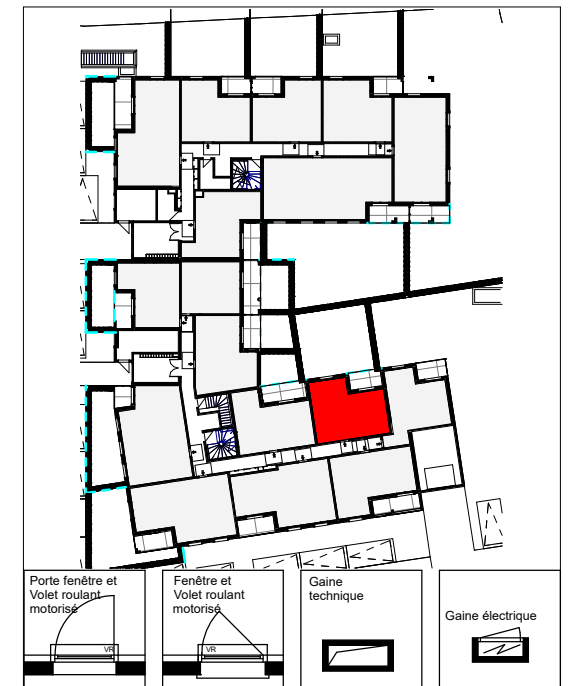

ARISTIDE

RUE ARISTIDE BRIAND
37540 SAINT CYR SUR LOIRE

11, RUE BERTRAND GESLIN 44000 NANTES

Bât.	Niveau	Type	Lot
RDC			002

PIECES	SURFACES
SEJOUR/CUISINE	21.9 m ²
CELLIER	2.1 m ²
CHAMBRE	12.1 m ²
SDB	6.0 m ²
TOTAL	42.1 m²
TERRASSE	6.2 m ²
JARDIN	56.7 m ²

Atelier Blanchet Feray - 06/27/22

Soffite Ht mini 2.20m

0m 0,50m 1m 2m 3m

NOTA: Le présent plan est établi sur la base du permis de construire et pourra subir des adaptations dimensionnelles techniques et d'organistaion sur la base des études détaillées d'exécution. Les poutres, poteaux, soffites et faux-plafonds ne figurent pas forcément sur le présent plan. Les éléments de mobilier (meubles, appareils ménagers et plans de travail) ne sont placés qu'à titre indicatif.