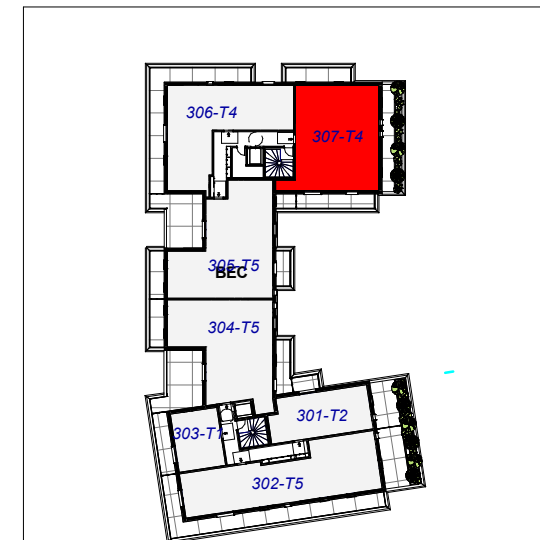

ARISTIDE

RUE ARISTIDE BRIAND
37540 SAINT CYR SUR LOIRE

11, RUE BERTRAND GESLIN 44000 NANTES

Bât.	Niveau	Type	Lot
ATT.	ATT.	T4	307

PIECES	SURFACES
ENTREE	4.6 m ²
SEJOUR/CUISINE	34.3 m ²
CELLIER	4.2 m ²
RGT	2.3 m ²
CHAMBRE 1	11.1 m ²
CHAMBRE 2	11.8 m ²
CHAMBRE 3	12.8 m ²
DGT	3.6 m ²
SDB	5.0 m ²
SDE	2.8 m ²
WC	2.0 m ²
TOTAL	94.6 m²
TERRASSE	13.4 m ²
TERRASSE	14.8 m ²
TERRASSE	11.3 m ²

Atelier Blanchet Feray - 06/27/22

NOTA: Le présent plan est établi sur la base du permis de construire et pourra subir des adaptations dimensionnelles techniques et d'organistaion sur la base des études détaillées d'exécution. Les poutres, poteaux, soffites et faux-plafonds ne figurent pas forcément sur le présent plan. Les éléments de mobilier (meubles, appareils ménagers et plans de travail) ne sont placés qu'à titre indicatif.